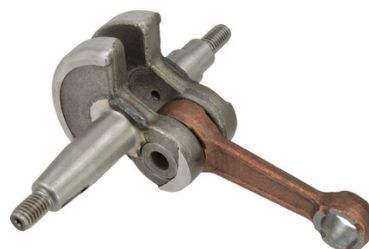

Náhradní díly pro Benzínový křovinořez SIXTOL GRASS CUT 3,8 SX6001

Zapalovací svíčka WS8E (BM6A) BOSCH

Kód: 0241229560
EAN: 3165141048391

Zapalovací svíčka

Kód: G81067S
EAN: 5901477123979

Startér

Kód: G81068A
EAN: 5901477149047

Zapalovací cívka

Kód: G81066W
EAN: 5901477123962

Rukojeť s ovladačem pravá

Kód: G81068R
EAN: 5901477124228

Spojkový buben, 9 zubů 28 mm

Kód: G81069H
EAN: 5901477124143

Kryt struny G81061

Kód: G81068O
EAN: 5901477124211

Pružina pro spojku

Kód: G81069T
EAN: 5901477128578

Sada těsnicích kroužků

Kód: G81065P
EAN: 5901477123931

Hadice palivová s filtrem

Kód: G81065J
EAN: 5901477128554

Setrvačnick G8106

Kód: G81066X
EAN: 5901477127052

Kryt spojky, 9 zubů

Kód: G81069F
EAN: 5901477124105

Ojnice

Kód: G81067G
EAN: 5901477127069

Převodovka úhlová, 9 zubů 28 mm, japonský typ

Kód: G81069O
EAN: 5901477127205

**Převodovka úhlová, 9
zubů 28 mm**

Kód: G81069C
EAN: 5901477124204