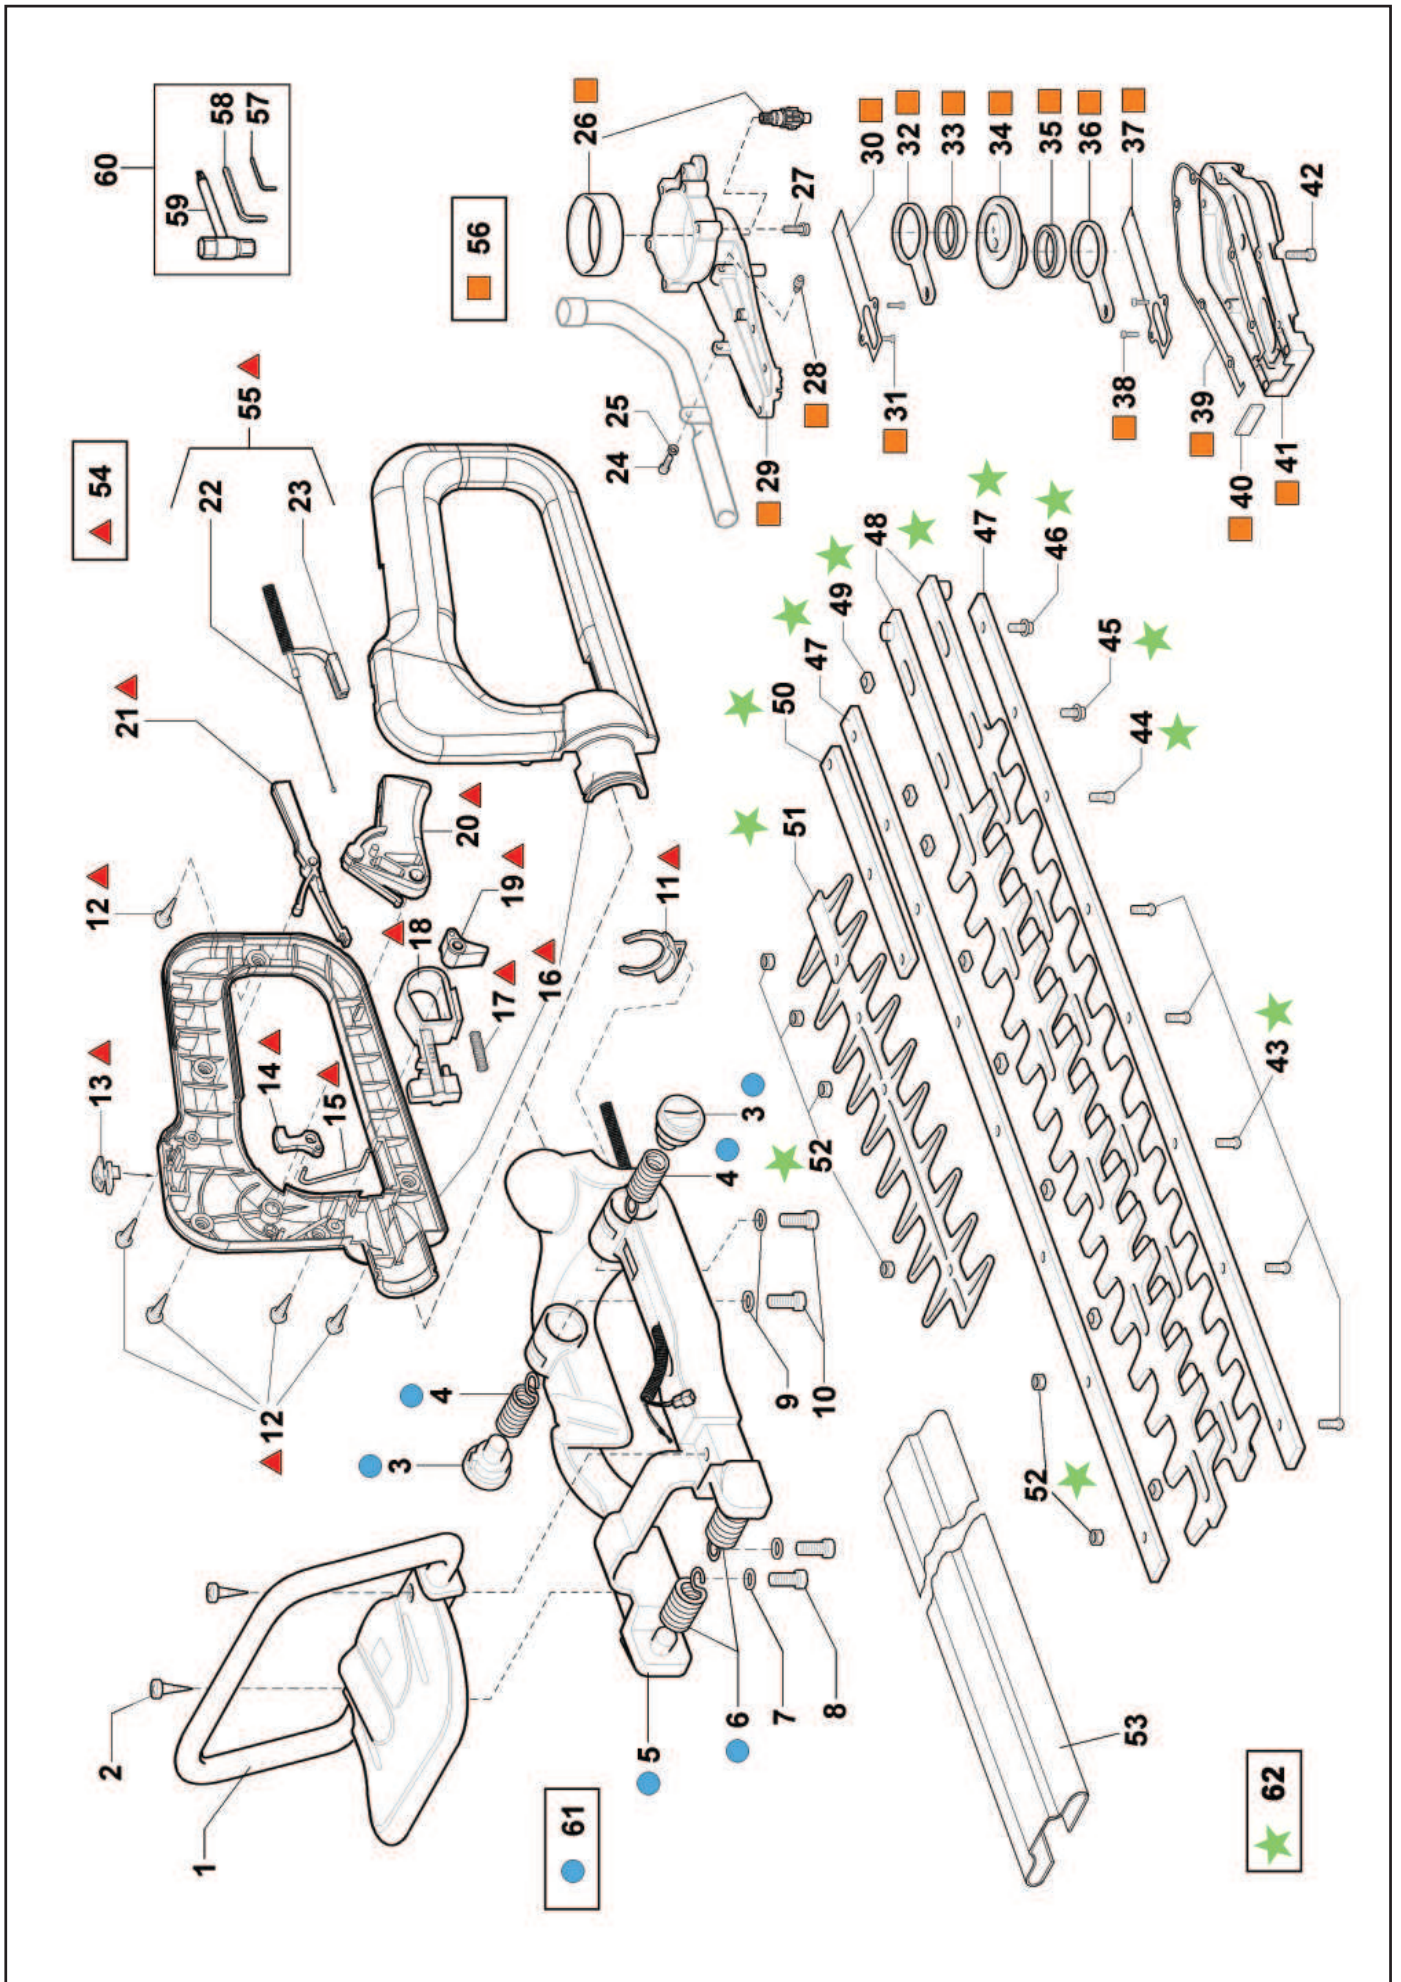

Telaio+Lame - Chassis+Couteau - Frame+Blades (H23 S) - GR. 80

Telaio+Lame - Chassis+Couteau - Frame+Blades (H23 S) - GR. 80

RIF. REF.	COD. N°/P P/N°	Q.	DESCRIZIONE - DESCRIPTION	RIF. REF.	COD. N°/P P/N°	Q.	DESCRIZIONE E - DESCRIPTION
1	36222	1	IMPUGNATURA ANT. - POIGNEE - FRONT HANDLE	34	36236	1	ECCENTRICO - COURONNE - CROWN
2	20858	2	VITE - VIS - SCREW	35	36235	1	CUSCINETTO - ROULEMENT - BEARING
3	36225	2	TAPPO - BOUCHON - PLUG	36	36221	1	BIELLA - BIELLE - CONNECTING ROD
4	36227	2	MOLLA - RESSORT - SPRING	37	36234	1	LAMIERINO - SEPARATEUR - SHEET
5	36223	1	TELAIO - CHASSIS - FRAME	38	21460	2	VITE - VIS - SCREW
6	36226	2	MOLLA - RESSORT - SPRING	39	36237	1	GUARNIZIONE - JOINT - GASKET
7	20037	2	RONDELLA - RONDELLE - WASHER	40	36288	1	GUARNIZIONE - JOINT - GASKET
8	35803	2	VITE - VIS - SCREW	41	36238	1	CARTER INF. - LOWER HOUSING
9	20037	2	RONDELLA - RONDELLE - WASHER	42	20277	4	VITE - VIS - SCREW
10	20277	2	VITE - VIS - SCREW	43	20185	5	VITE - VIS - SCREW
11	36273	1	ANELLO BLOCC. - ANNEAU DE BLOC. - LOCK. RING	44	20001	1	VITE - VIS - SCREW
12	35948	5	VITE - VIS - SCREW	45	20366	1	VITE - VIS - SCREW
13	21551	1	BOTTONE - BOUTON - KNOB	46	20366	1	VITE - VIS - SCREW
14	36269	1	LEVA - LEVIER - LEVER	47	36210	2	GUIDA - GUIDE - DRIVER L = 570
15	36271	1	LEVA - LEVIER - LEVER	47	36211	2	GUIDA - GUIDE - DRIVER L = 720
16	36224	1	IMPUGNATURA POST. - POIGNEE - REAR HANDLE	48	36208	2	LAMA - COUTEAU - KNIFE L = 570
17	36272	1	MOLLA - RESSORT - SPRING	48	36209	2	LAMA - COUTEAU - KNIFE L = 720
18	36230	1	LEVA - LEVIER - LEVER	49	21378	8	PASTIGLIA - ENTRETOISE - SPACER
19	36270	1	DENTE BLOCC. - DENT DE BLOC. - LOCK. TEETH	50	36212	1	LAMIERINO - SEPARATEUR - SHEET
20	21554	1	LEVA ACELER. - LEVIER - THROTTLE LEVER	51	36229	1	PROTEZIONE - PROTECTION - GUARD
21	21555	1	LEVA SICUREZZA - LEVIER - LEVER	52	20061	6	DADO - ECROU - NUT
22	36300	1	CAVO - CABLE - CABLE	53	36247	1	PROTEZIONE - PROTECTION - GUARD L=600 mm
23	36301	1	CABLAGGIO - CABLE - CABLE	53	36246	1	PROTEZIONE - PROTECTION - GUARD L=750 mm
24	35803	1	VITE - VIS - SCREW	54	36302	1	KIT: IMPUGNATURA - POIGNEE - HANDLE
25	20037	1	RONDELLA - RONDELLE - WASHER	55	36305	1	KIT: CAVO+CABL. - CABLE+CAB. - THROT. CAB.
26	36231	1	CAMPANA - TAMBOUR - DRUM	56	36304	1	KIT: SCAT. INGR. - COUP. CON. - BEVELGEAR
27	20359	5	VITE - VIS - SCREW	57	20425	1	CHIAVE BRUGOLA - CLEF - ALLEN KEY D. 4
28	22422	1	INGRASSATORE - GRAISSEUR - GREASER	58	20426	1	CHIAVE BRUGOLA - CLEF - ALLEN KEY D. 5
29	36233	1	CARTER SUP. - UPPER HOUSING	59	20535	1	CHIAVE CAND. - CLEF BOUGIE - SPARK PL. SPANN.
30	36234	1	LAMIERINO - SEPARATEUR - SHEET	60	20189	1	KIT: CHIAVI - OUTILS - TOOLS
31	21460	2	VITE - VIS - SCREW	61	36303	1	KIT: TELAIIO - CHASSIS - FRAME
32	36221	1	BIELLA - BIELLE - CONNECTING ROD	62	22770	1	KIT : LAMA - COUTEAU - KNIFE L = 570
33	36235	1	CUSCINETTO - ROULEMENT - BEARING	62	22771	1	KIT : LAMA - COUTEAU - KNIFE L = 720
33	36235	1	CUSCINETTO - ROULEMENT - BEARING				

NOTES

Valido dal N° di serie
A partir de N° de matricule suivant
From serial N°

23070501