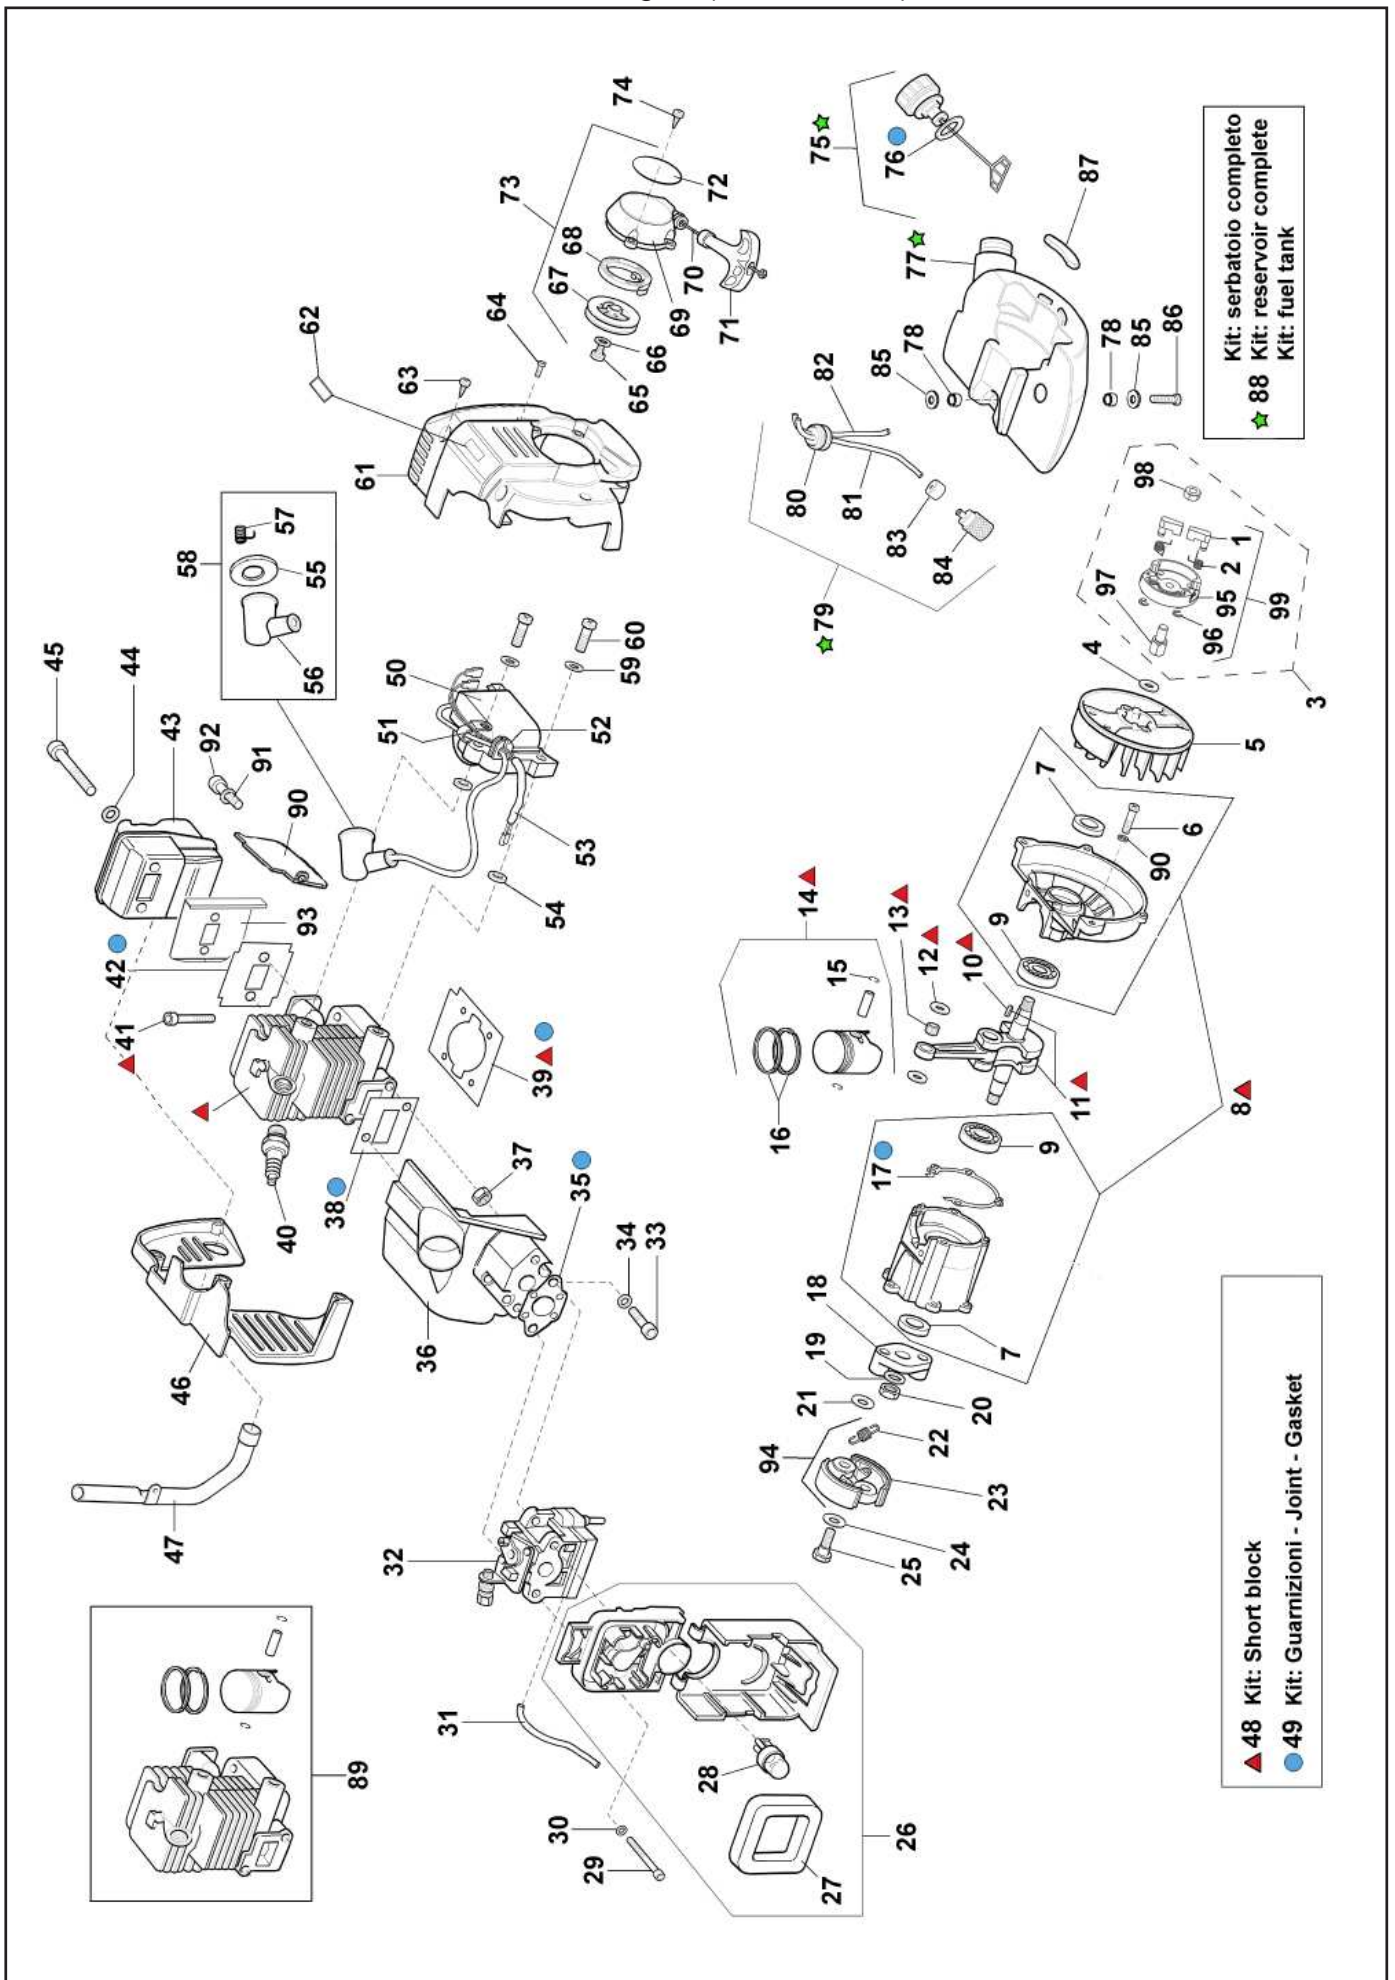

Motore - Moteur - Engine (H23 - H23 S) - GR.78

Motore - Moteur - Engine (H23 - H23 S) - GR.78