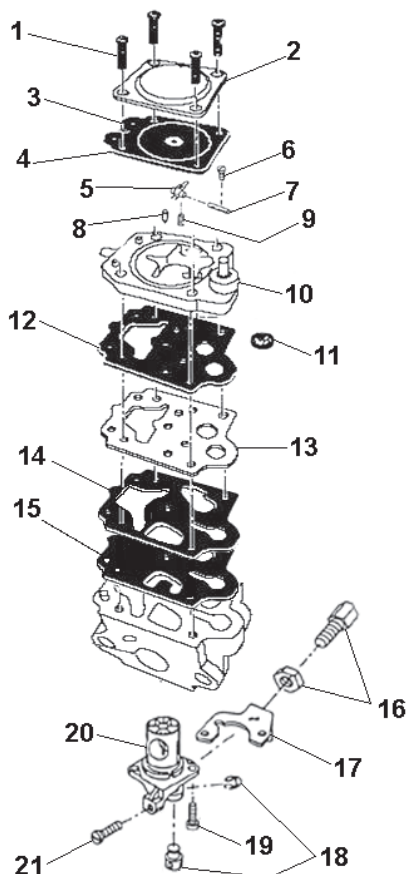

Carburatore - Carburateur - Carburetor (WYC - 12) - GR. 81

COD. 22233

RIF. REF.	COD. N°/ P. P / N°	Q	DESCRIZIONE - DESCRIPTION
1	22316	4	VITE - VIS - SCREW
2	35172	1	COPERCHIO - COUVERCLE - COVER
3	35170	1	MEMBRANA - MEMBRANE - DIAPHRAGM
4	22317	1	GUARNIZIONE - JOINT - GASKET
5	20239	1	LEVA - LEVIER - LEVER
6	20240	1	VITE - VIS - SCREW
7	20241	1	PERNO - AXE - PIN
8	20243	1	SPIILLO - POINTEAU - NEEDLE
9	20242	1	MOLLA - RESSORT - SPRING
10	22318	1	CORPO POMPA - FLASQUE - PUMP BODY
11	20245	1	FILTRO - FILTRE - FILTER
12	22319	1	GUARNIZIONE - JOINT - GASKET
13	22320	1	COPERCHIO - COUVERCLE - COVER
14	20246	1	MEMBRANA - MEMBRANE - DIAPHRAGM
15	22321	1	GUARNIZIONE - JOINT - GASKET
16	20249	1	VITE - VIS - SCREW
17	22322	1	SUPPORTO - SUPPORT - BRACKET
18	20252	1	PERNO - PIVOT - SWIVEL
19	22323	2	VITE - VIS - SCREW
20	22324	1	CORPO VAL. - FLASQUE - VALVE BODY
21	20255	1	VITE - VIS - SCREW
22	22325	1	KIT MEMBRANE - KIT MEM. - DIAPH. KIT

NOTE - NOTES