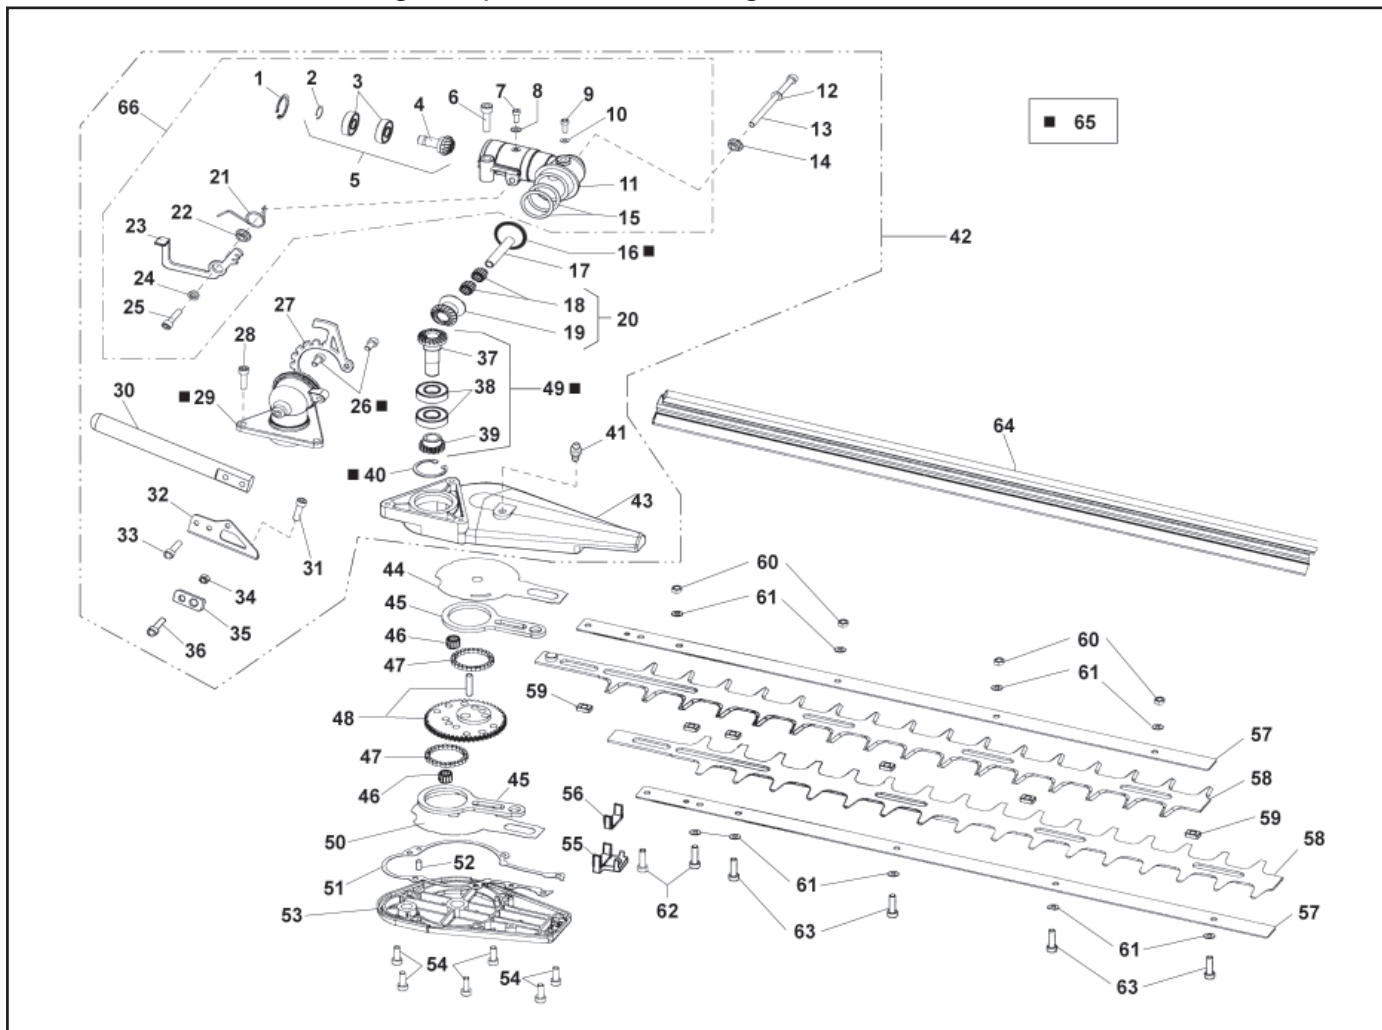

Tagliasiepi - Taille Haie - Edge Trimmer - Gr. 30

RIF. REF.	COD. N° / P. P / N°	Q.	DESCRIZIONE - DESCRIPTION	RIF. REF.	COD. N° / P. P / N°	Q.	DESCRIZIONE - DESCRIPTION
1	20901	1	ANELLO ELAST. - CIRCLIP - SNAP RING	34	20061	1	DADO - ECROU - NUT
2	20900	1	ANELLO ELAST. - CIRCLIP - SNAP RING	35	21470	1	LAMIERINO - SUPPORT - BRACKET
3	20902	2	CUSCINETTO - ROULEMENT - BEARING	36	21192	1	VITE - VIS - SCREW
4	21268	1	PIGNONE - PIGNON - BEVEL PINION	37	21267	1	PIGNONE - PIGNON - BEVEL PINION
5	36097	1	KIT: PIGNONE - PIGNON - PINION	38	21155	2	CUSCINETTO - ROULEMENT - BEARING
6	21135	1	VITE - VIS - SCREW	39	21270	1	PIGNONE - PIGNON - BEVEL PINION
7	20173	1	VITE - VIS - SCREW	40	20219	1	ANELLO ELAST. - CIRCLIP - SNAP RING
8	20364	1	RONDELLA - RONDELLE - WASHER	41	22423	1	INGRASSATORE - GRAISSEUR - GREASER
9	20129	1	VITE - VIS - SCREW	42	22191	1	KIT: SCAT. COMPL. - COUP. CON. - BEVELGEAR
10	20322	1	RONDELLA - RONDELLE - WASHER	43	21370	1	CARTER SUP. - HOUSING
11	21372	1	MANICOTTO - MANCHON - SLEEVE	44	21273	1	LAMIERINO - SEPARATEUR - SHEET
12	20896	1	RONDELLA - RONDELLE - WASHER	45	21271	1	BIELLA - BIELLE - CONROD
13	21381	1	VITE - VIS - SCREW	46	21379	1	GABBIA - ROULEMENT - BEARING
14	21446	1	BUSSOLA - ENTRETOISE - SPACER	47	21374	26	RULLINO - AIGUILLE - NEEDLE
15	21416	2	RASAMENTO - RONDELLE - WASHER	48	22221	1	KIT: ECCENTRICO - COURONNE - CROWN
16	21417	1	O-RING	49	36099	1	KIT: PIGNONE - PIGNON - PINION
17	21380	1	SPINOTTO - PIVOT - PIN	50	21274	1	LAMIERINO - SEPARATEUR - SHEET
18	21379	1	GABBIA - ROULEMENT - BEARING	51	21406	1	GUARNIZIONE - JOINT - GASKET
19	21269	1	CORONA - COURONNE - CROWN	52	21398	1	PERNO - PIVOT - PIN
20	36098	1	KIT: CORONA - COURONNE - CROWN	53	21373	1	COPERCHIO - COUVERCLE - COVER
21	21278	1	MOLLA - RESSORT - SPRING	54	20277	6	VITE - VIS - SCREW
22	21277	1	BUSSOLA - ENTRETOISE - SPACER	55	21572	1	PARAGRASSO - PROTECTION - GUARD
23	21276	1	LEVA - LEVIER - LEVER	56	21559	1	FELTRO - JOINT - GASKET
24	20316	1	RONDELLA - RONDELLE - WASHER	57	22071	2	GUIDA - GUIDE - DRIVER ultralight
25	21192	1	VITE - VIS - SCREW	58	22070	2	LAMA - COUTEAU - KNIFE ultralight
26	20497	2	VITE - VIS - SCREW	59	21378	6	PASTIGLIA - ENTRETOISE - SPACER
27	21720	1	CORONA - COURONNE - CROWN	60	20061	4	DADO - ECROU - NUT
28	20185	3	VITE - VIS - SCREW	61	20278	9	RONDELLA - RONDELLE - WASHER
29	21371	1	TESTINA - CARTER - HOUSING	62	20001	2	VITE - VIS - SCREW
30	21781	1	LEVA - LEVIER - LEVER	63	20185	4	VITE - VIS - SCREW
31	20185	2	VITE - VIS - SCREW	64	21407	1	PROTEZ. - PROTEC. - GUARD
32	21780	1	SUPPORTO - SUPPORT - BRACKET	65	21621	1	SCAT. COMPL. - COUP. CON. - BEVELGEAR
33	20497	1	VITE - VIS - SCREW	66	21620	1	SCAT. COMPL. - COUP. CON. - BEVELGEAR