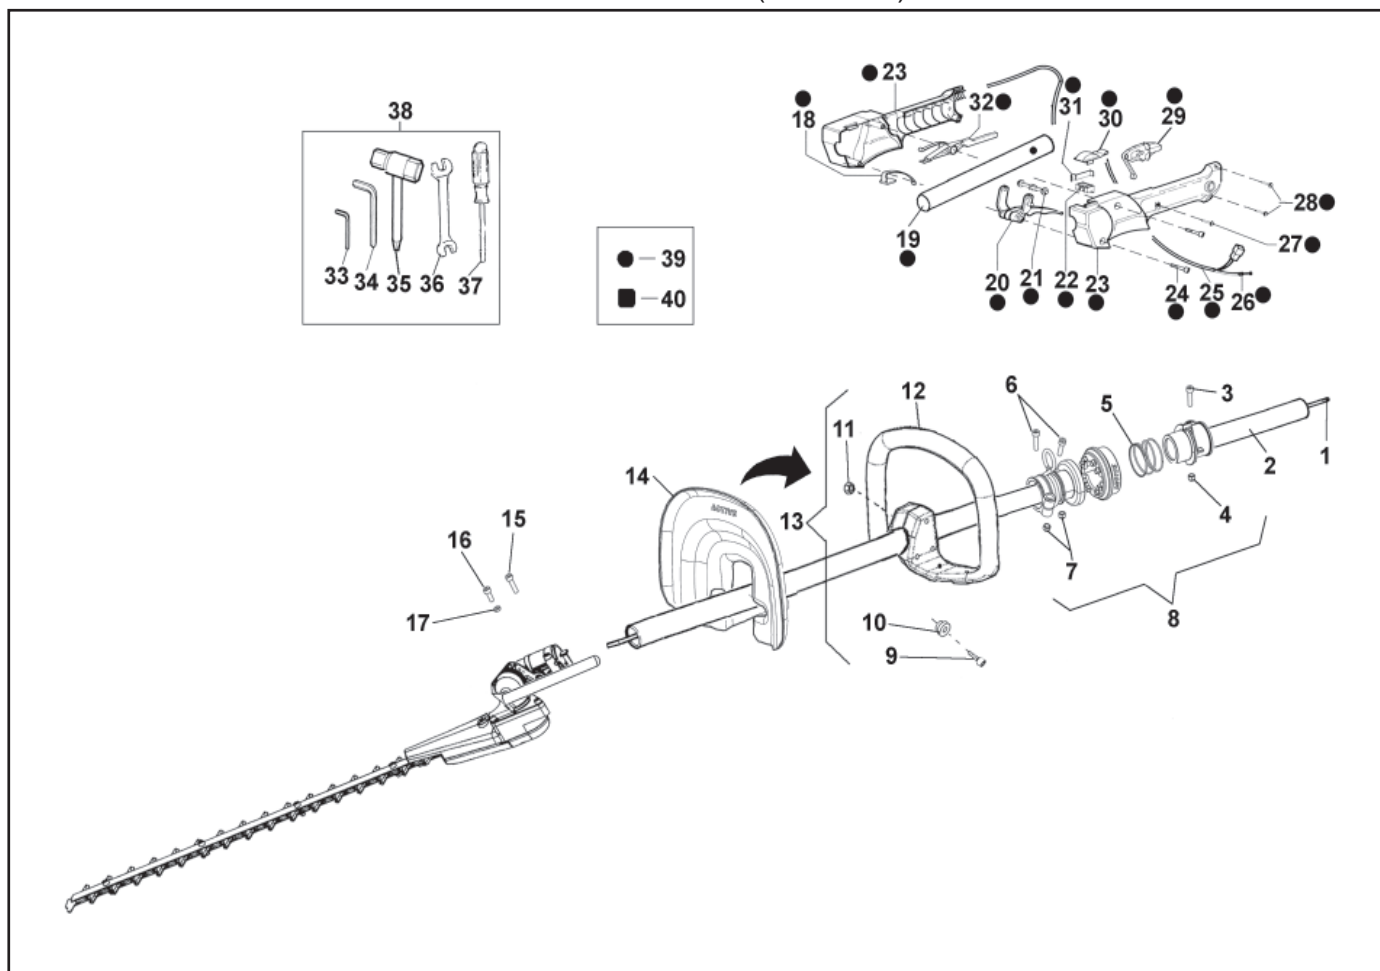

RICAMBI
PIECE DETACHEES
SPARE PARTS

Mod. MTP 150

Valido dal N° di serie

A partir de N° de matricule suivant

From serial N°

26060198

- GR. 25 MOTORE - MOTEUR - ENGINE
- GR. 26 TRASMISSIONE - TRANSMISSION
- GR. 30 TAGLIASIEPI - TAILLE HAIE - EDGE TRIMMER
- GR. 17 CARBURATORE - CARBURATEUR - CARBURETOR

Trasmissione - Transmission (MTP 2.6) - GR. 26

RIF. REF.	COD. N° / P. P / N°	Q.	DESCRIZIONE - DESCRIPTION	RIF. REF.	COD. N° / P. P / N°	Q.	DESCRIZIONE - DESCRIPTION
1	21257	1	ALBERO - ARBRE - SHAFT	21	20868	1	PERNO - PIVOT - PIN
2	20954	1	TUBO - TUBE - PIPE (703mm)	22	20864	1	SUPPORTO - SUPPORT - MOUNTING
3	20064	1	VITE - VIS - SCREW	23	20729	1	IMPUGNATURA - POIGNEE - HANDLE
4	20061	1	DADO - ECROU - NUT	24	20877	3	VITE - VIS - SCREW
5	21830	1	MOLLA - RESSORT - SPRING	25	21526	1	CAVO+CAB. - CABLE+CAB - THROT. CAB.
6	20001	2	VITE - VIS - SCREW	26	21427	1	CAVO - CABLE - CABLE
7	20060	2	DADO - ECROU - NUT	27	20171	1	VITE - VIS - SCREW
8	21832	1	ROTOFIX SYSTEM	28	20171	2	VITE - VIS - SCREW
9	20290	3	VITE - VIS - SCREW	29	20865	1	LEVA - LEVIER - LEVER
10	21434	3	BOCCOLA - ENTRETOISE - SPACER	30	20874	1	BOTTONE BOUTON - KNOB
11	20176	3	DADO - ECROU - NUT	31	20760	1	INTERR. - INTERRUP. - SWITCH
12	20745	1	DELTA - PIOGNEE - HANDLE	32	20866	1	LEVA - LEVIER - LEVER
13	20747	1	DELTA CMP - POIGNEE CMP. - CMP. LOOP	33	20425	1	CHIAVE - SPANNER 4
14	21721	1	SCHERMO - PROTECTION - GUARD	34	20426	1	CHIAVE - SPANNER 5
15	21135	1	VITE - VIS - SCREW	35	20535	1	CHIAVE CANDELA - PLUG SPANNER
16	20173	1	VITE - VIS - SCREW	36	20217	1	CHIAVE - SPANNER 8-10
17	20364	1	RON DELLA - RONDELLE - WASHER	37	21012	1	CACCIAVITE - SCREWDRIVER
18	20869	1	MOLLA - RESSORT - SPRING	38	21012	1	CACCIAVITE - SCREWDRIVER
19	20812	1	TUBO - TUBE - PIPE	39	20485	1	KIT ATTREZZI - TOOL KIT
20	20867	1	LEVA - LEVIER - LEVER	40	21864	1	KIT: ACCELERATORE - POIGNEE - HANDLE