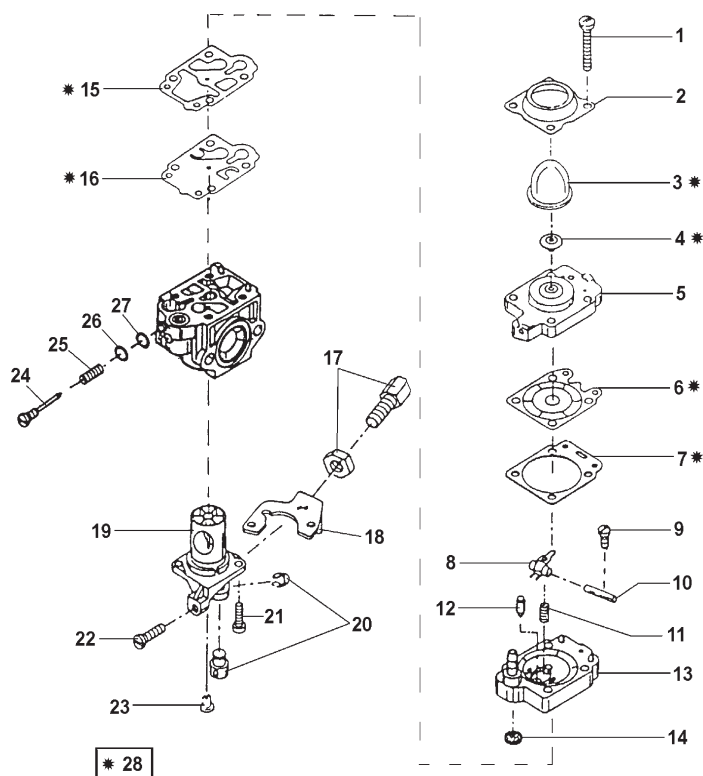

Carburatore - Carburateur - Carburetor (WYK-212) - GR. 17

Ref. 21666

RIF. REF.	COD. N° / P. P / N°	Q	DESCRIZIONE - DESCRIPTION
1	20232	4	VITE - VIS - SCREW
2	20233	1	COPERCHIO - COUVERCLE - COVER
3	20234	1	BULBO - BULBE - PRIMER
4	20235	1	VALVOLA - CLAPET - VALVE
5	20236	1	CORPO VAL. - FLASQUE - VALVE BODY
6	20237	1	MEMBRANA - MEMBRANE - DIAPHRAGM
7	20238	1	GUARNIZIONE - JOINT - GASKET
8	20239	1	LEVA - LEVIER - LEVER
9	20240	1	VITE - VIS - SCREW
10	20241	1	PERNO - AXE - PIN
11	20833	1	MOLLA - RESSORT - SPRING
12	20243	1	SPILLO - POINTEAU - NEEDLE
13	21355	1	CORPO POMPA - FLASQUE - PUMP BODY
14	20245	1	FILTRO - FILTRE - FILTER
15	20246	1	MEMBRANA - MEMBRANE - DIAPHRAGM
16	20247	1	GUARNIZIONE - JOINT - GASKET
17	20249	1	VITE - VIS - SCREW
18	20250	1	SUPPORTO - SUPPORT - BRACKET
19	21354	1	VALVOLA - CLAPET - VALVE ASS'Y
20	20252	1	PERNO - PIVOT - SWIVEL
21	20253	2	VITE - VIS - SCREW
22	20255	1	VITE - VIS - SCREW
23	20254	1	TAPPO - BOUCHON - PLUG
24	21353	1	VITE - VIS - SCREW
25	20257	1	MOLLA - RESSORT - SPRING
26	20258	1	ROSETTA - RONDELLE - WASHER
27	20259	1	O.R.
28	20589	1	KIT MEMBRANE - KIT MEM. - DIAPH. KIT

NOTES