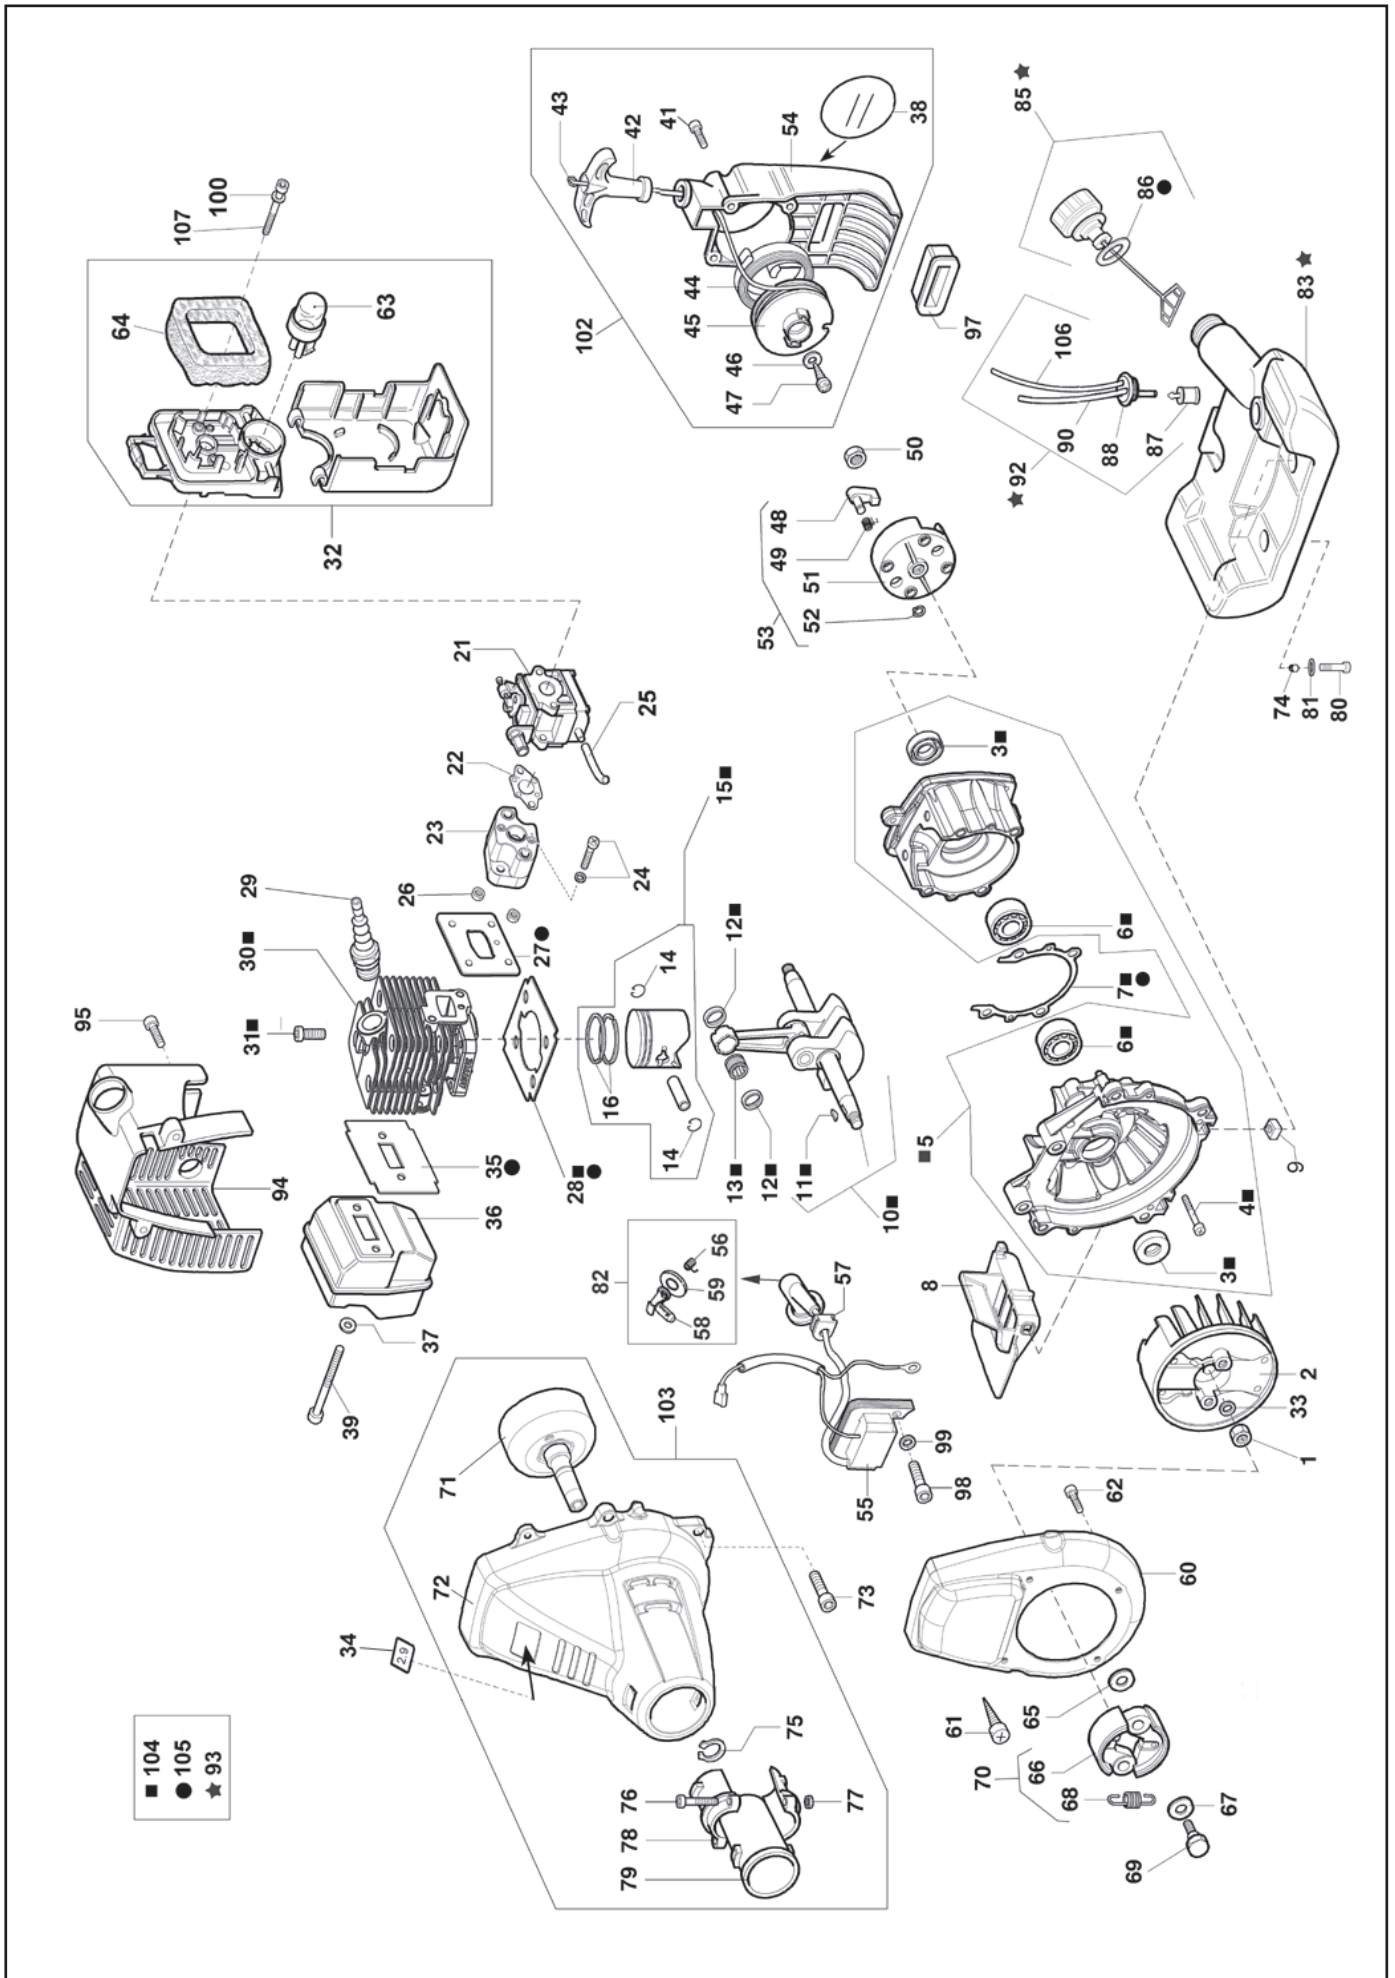

Motore - Moteur - Engine (MTP 1500) - Gr. 25

Motore - Moteur - Engine (MTP 1500) - Gr. 25