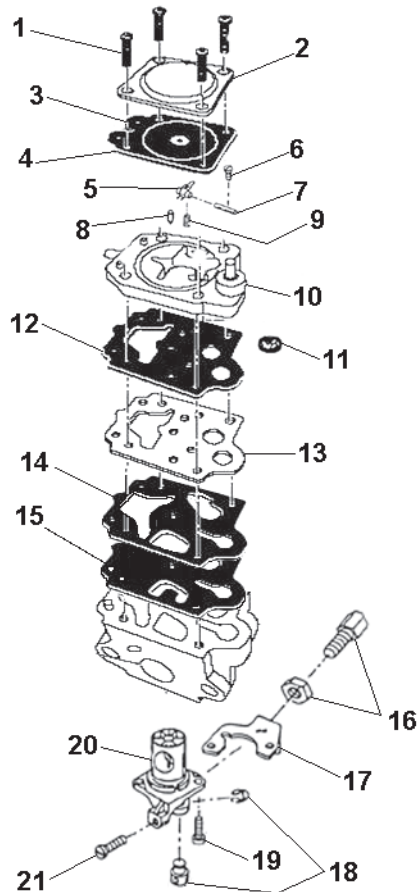

Carburatore - Carburateur - Carburetor (WYK - 12) - GR. 81

Ref. 22233

RIF. REF.	COD. N° / P. P / N°	Q	DESCRIZIONE - DESCRIPTION
1	22316	4	VITE - VIS - SCREW
2	35172	1	COPERCHIO - COUVERCLE - COVER
3	35170	1	MEMBRANA - MEMBRANE - DIAPHRAGM
4	22317	1	GUARNIZIONE - JOINT - GASKET
5	20239	1	LEVA - LEVIER - LEVER
6	20240	1	VITE - VIS - SCREW
7	20241	1	PERNO - AXE - PIN
8	20243	1	SPILLO - POINTEAU - NEEDLE
9	20242	1	MOLLA - RESSORT - SPRING
10	22318	1	CORPO POMPA - FLASQUE - PUMP BODY
11	20245	1	FILTRO - FILTRE - FILTER
12	22319	1	GUARNIZIONE - JOINT - GASKET
13	22320	1	COPERCHIO - COUVERCLE - COVER
14	20246	1	MEMBRANA - MEMBRANE - DIAPHRAGM
15	22321	1	GUARNIZIONE - JOINT - GASKET
16	20249	1	VITE - VIS - SCREW
17	22322	1	SUPPORTO - SUPPORT - BRACKET
18	20252	1	PERNO - PIVOT - SWIVEL
19	22323	2	VITE - VIS - SCREW
20	22324	1	CORPO VAL. - FLASQUE - VALVE BODY
21	20255	1	VITE - VIS - SCREW
22	22325	1	KIT MEMBRANA - KIT MEM. - DIAPH. KIT

NOTES