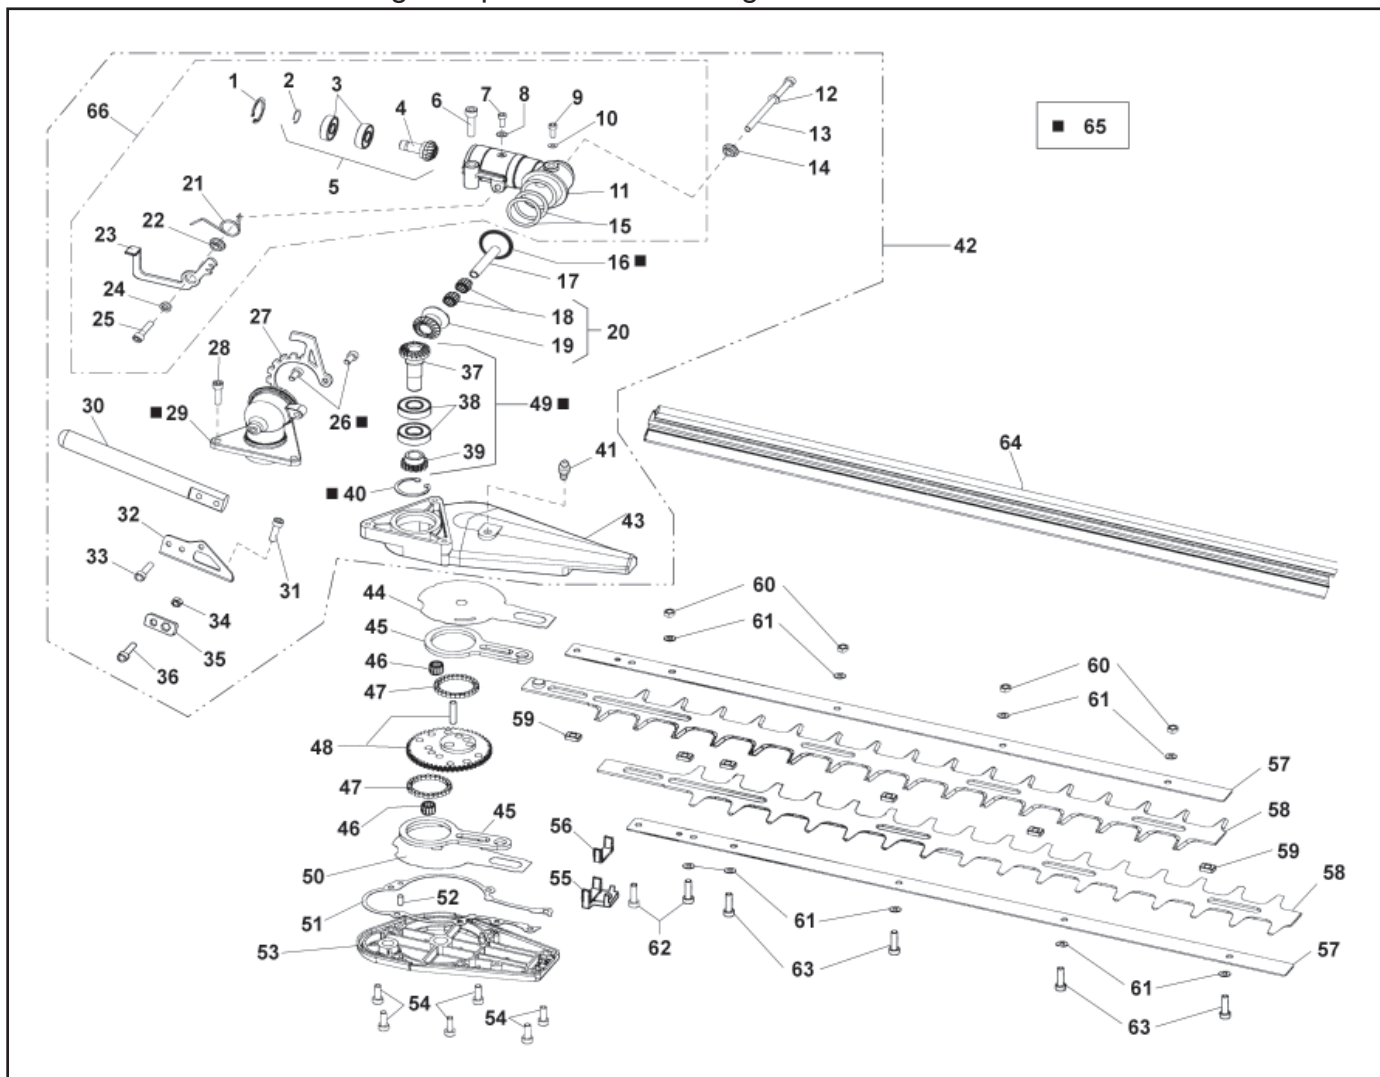

Tagliasiepi - Taille Haie - Edge Trimmer - Gr. 30

RIF. REF.	COD. N° / P. P / N°	Q.	DESCRIZIONE - DESCRIPTION	RIF. REF.	COD. N° / P. P / N°	Q.	DESCRIZIONE - DESCRIPTION
1	20901	1	ANELLO ELAST. - CIRCLIP - SNAP RING	35	21470	1	LAMIERINO - SUPPORT - BRACKET
2	20900	1	ANELLO ELAST. - CIRCLIP - SNAP RING	36	21192	1	VITE - VIS - SCREW
3	20902	2	CUSCINETTO - ROULEMENT - BEARING	37	21267	1	PIGNONE - PIGNON - BEVEL PINION
4	21268	1	PIGNONE - PIGNON - BEVEL PINION	38	21155	2	CUSCINETTO - ROULEMENT - BEARING
5	36097	1	KIT: PIGNONE - PIGNON - PINION	39	21270	1	PIGNONE - PIGNON - BEVEL PINION
6	21135	1	VITE - VIS - SCREW	40	20219	1	ANELLO ELAST. - CIRCLIP - SNAP RING
7	20173	1	VITE - VIS - SCREW	41	22423	1	INGRASSATORE - GRAISSEUR - GREASER
8	20364	1	RONDELLA - RONDELLE - WASHER	42	22191	1	KIT: SCAT. COMPL. - COUP. CON. - BEVELGEAR
9	20129	1	VITE - VIS - SCREW	43	21370	1	CARTER SUP. - HOUSING
10	20322	1	RONDELLA - RONDELLE - WASHER	44	21273	1	LAMIERINO - SEPARATEUR - SHEET
11	21372	1	MANICOTTO - MANCHON - SLEEVE	45	21271	1	BIELLA - BIELLE - CONROD
12	20896	1	RONDELLA - RONDELLE - WASHER	46	21379	1	GABBIA - ROULEMENT - BEARING
13	21381	1	VITE - VIS - SCREW	47	21374	26	RULLINO - AIGUILLE - NEEDLE
14	21446	1	BUSSOLA - ENTRETOISE - SPACER	48	22221	1	KIT: ECCENTRICO - COURONNE - CROWN
15	21416	2	RASAMENTO - RONDELLE - WASHER	49	36099	1	KIT: PIGNONE - PIGNON - PINION
16	21417	1	O-RING	50	21274	1	LAMIERINO - SEPARATEUR - SHEET
17	21380	1	SPINOTTO - PIVOT - PIN	51	21406	1	GUARNIZIONE - JOINT - GASKET
18	21379	1	GABBIA - ROULEMENT - BEARING	52	21398	1	PERNO - PIVOT - PIN
19	21269	1	CORONA - COURONNE - CROWN	53	21373	1	COPERCHIO - COUVERCLE - COVER
20	36098	1	KIT: CORONA - COURONNE - CROWN	54	20277	6	VITE - VIS - SCREW
21	21278	1	MOLLA - RESSORT - SPRING	55	21572	1	PARAGRASSO - PROTECTION - GUARD
22	21277	1	BUSSOLA - ENTRETOISE - SPACER	56	21559	1	FELTRO - JOINT - GASKET
23	21276	1	LEVA - LEVIER - LEVER	57	21377	2	GUIDA - GUIDE - DRIVER 550 MM
24	20316	1	RONDELLA - RONDELLE - WASHER	57	22071	2	GUIDA - GUIDE - DRIVER ultralight
25	21192	1	VITE - VIS - SCREW	58	21375	2	LAMA - COUTEAU - KNIFE 550 MM
26	20497	2	VITE - VIS - SCREW	58	22070	2	LAMA - COUTEAU - KNIFE ultralight
27	21720	1	CORONA - COURONNE - CROWN	59	21378	6	PASTIGLIA - ENTRETOISE - SPACER
28	20185	3	VITE - VIS - SCREW	60	20061	4	DADO - ECROU - NUT
29	21371	1	TESTINA - CARTER - HOUSING	61	20278	9	RONDELLA - RONDELLE - WASHER
30	21781	1	LEVA - LEVIER - LEVER	62	20001	2	VITE - VIS - SCREW
31	20185	2	VITE - VIS - SCREW	63	20185	4	VITE - VIS - SCREW
32	21780	1	SUPPORTO - SUPPORT - BRACKET	64	21407	1	PROTEZ. - PROTEC. - GUARD
33	20497	1	VITE - VIS - SCREW	65	21621	1	SCAT. COMPL. - COUP. CON. - BEVELGEAR
34	20061	1	DADO - ECROU - NUT	66	21620	1	SCAT. COMPL. - COUP. CON. - BEVELGEAR