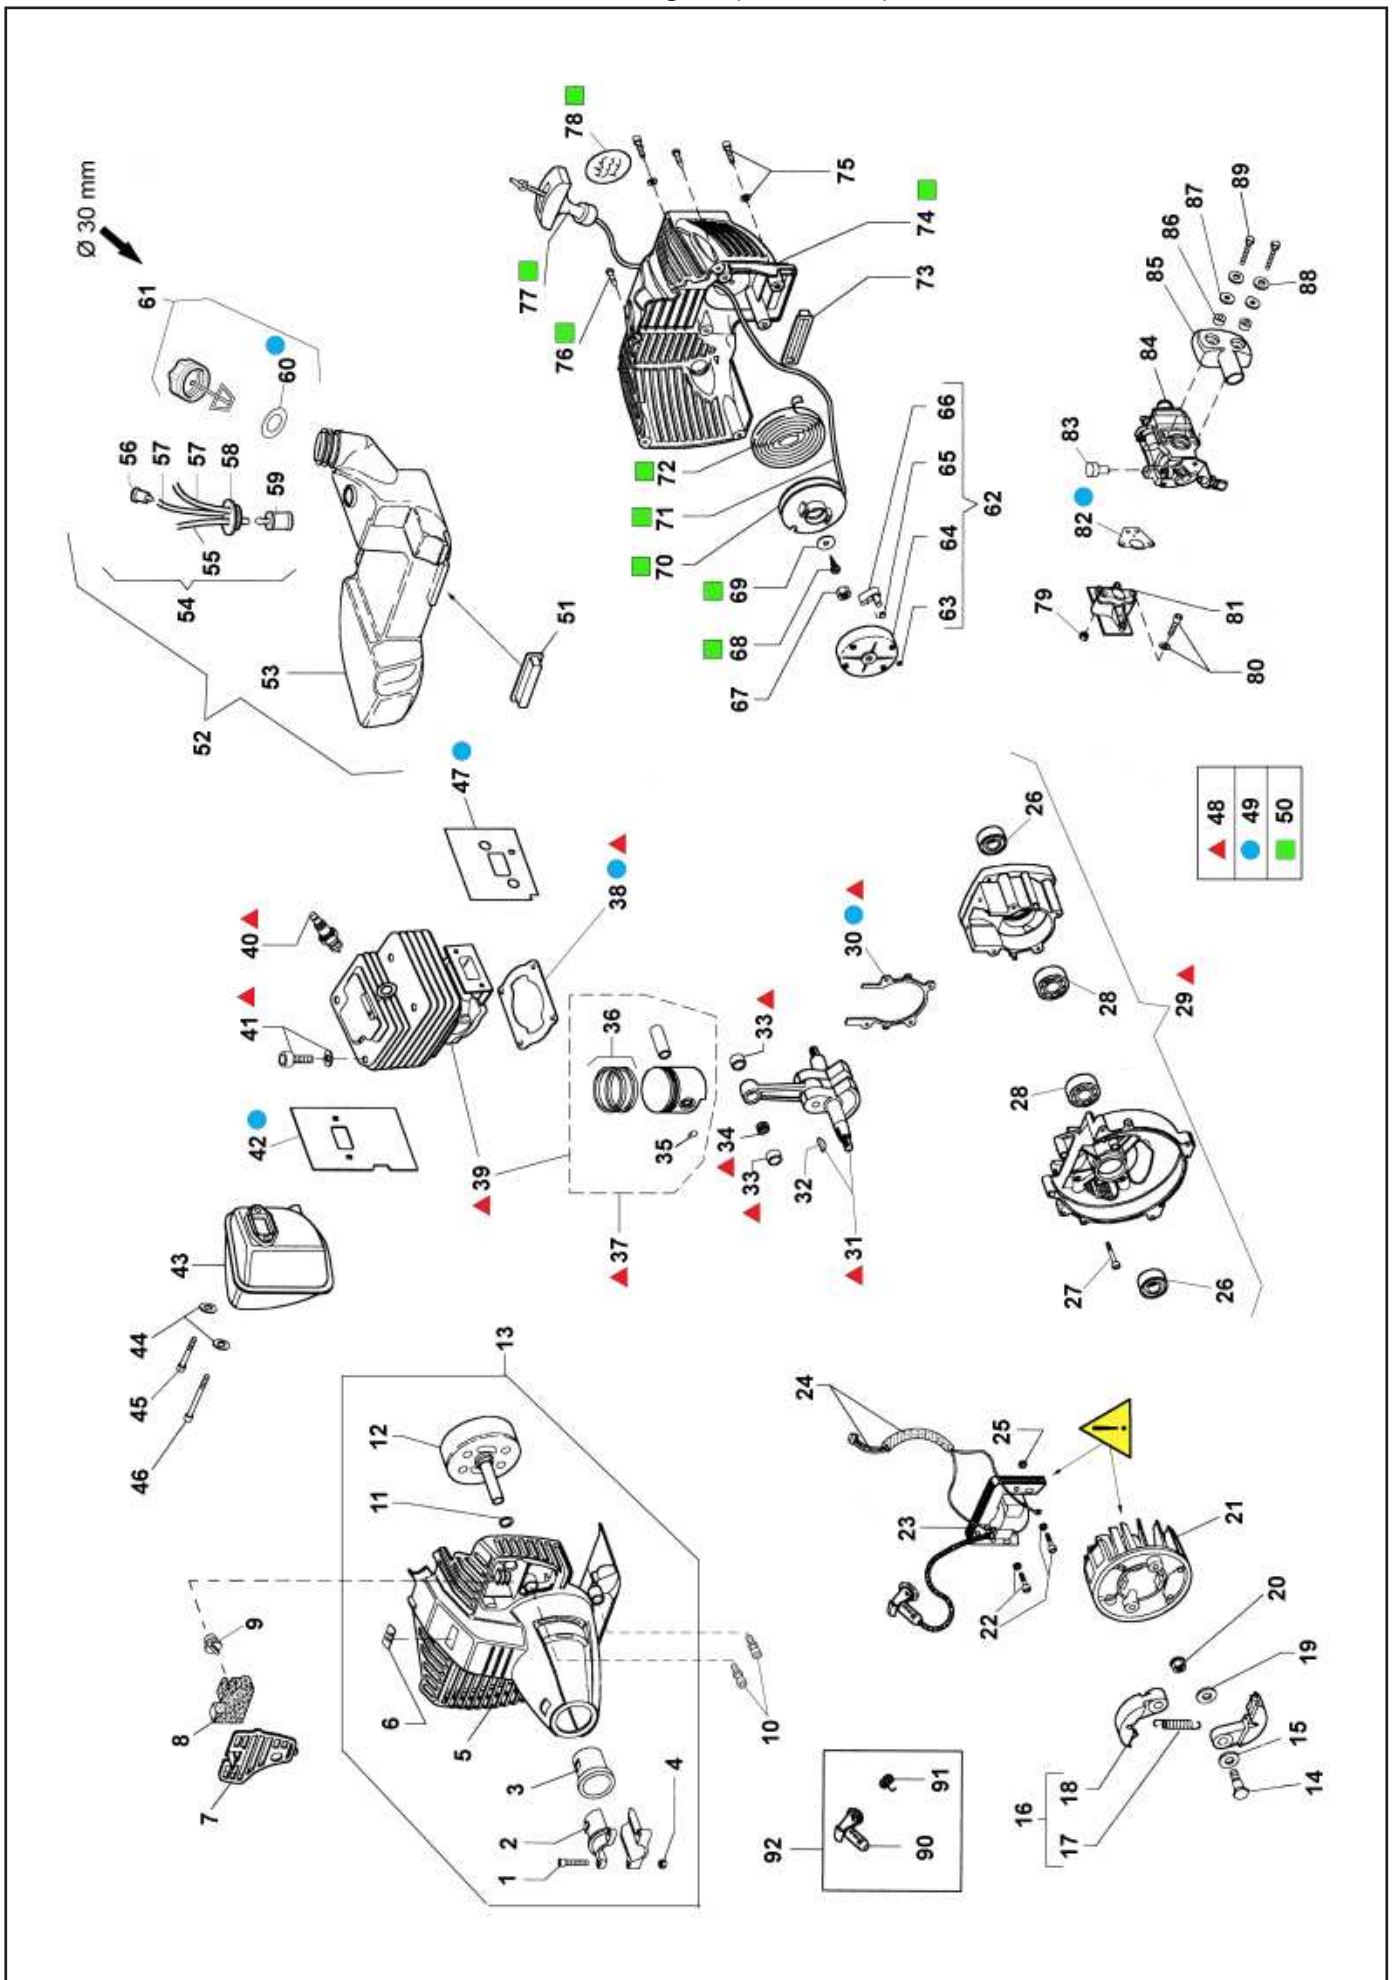

Motore - Moteur - Engine (MTP 150) - Gr. 25

Motore - Moteur - Engine (MTP 150) - Gr. 25