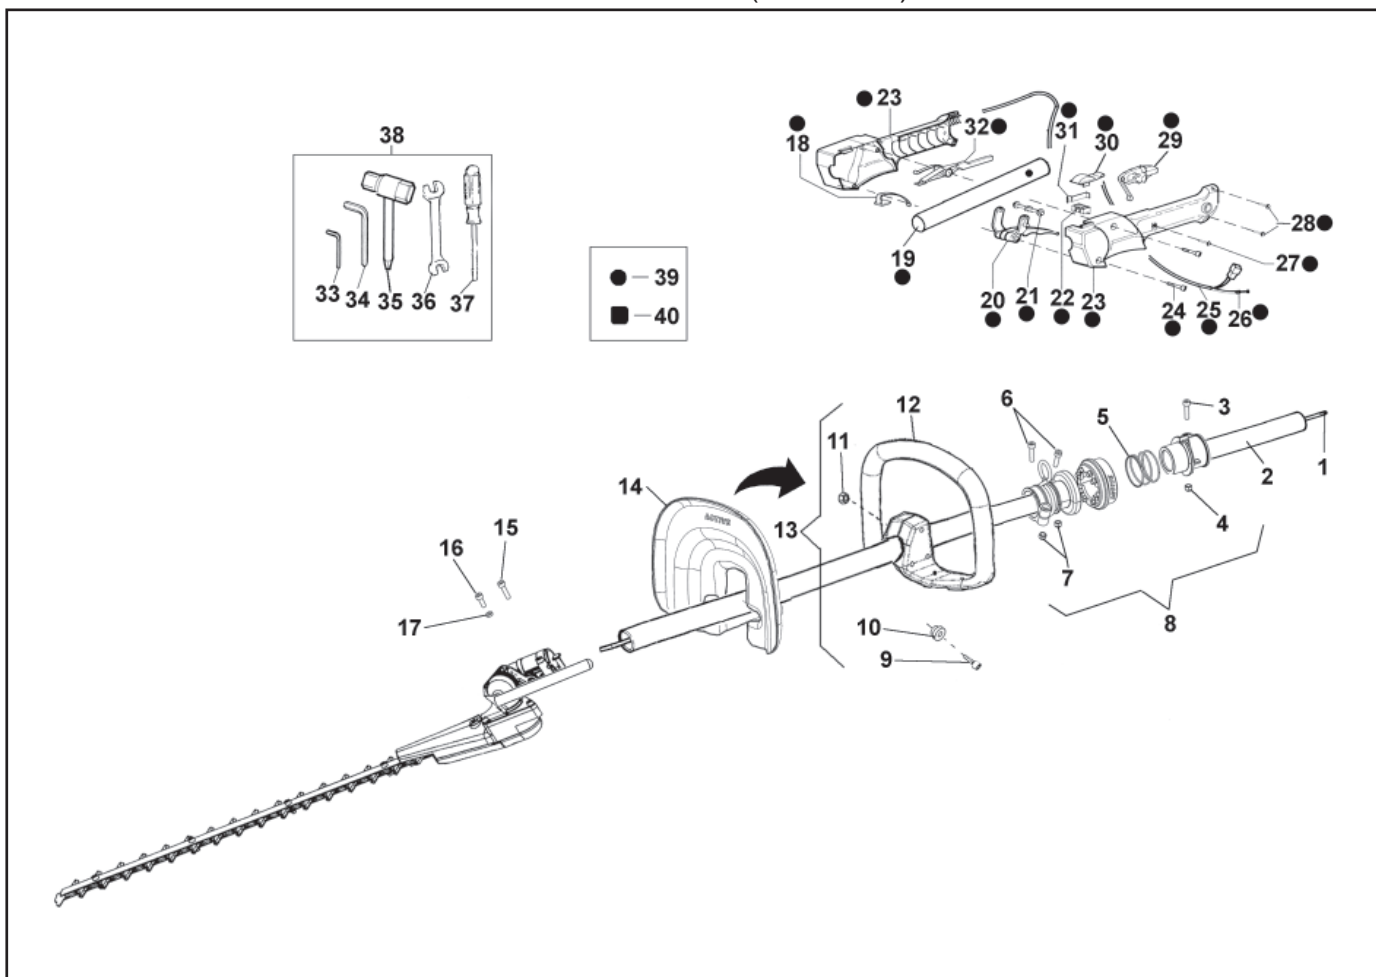

NOTES

Mod. MTP 125

- GR. 36 MOTORE - MOTEUR - ENGINE
- GR. 37 TRASMISSIONE - TRANSMISSION
- GR. 30 TAGLIASIEPI - TAILLE HAIE - EDGE TRIMMER
- GR. 81 CARBURATORE - CARBURATEUR - CARBURETOR

Motore - Moteur - Engine (MTP 125) - Gr. 25

NOTE

Trasmissione - Transmission (MTP 125) - GR. 37

RIF.	COD.	Q.	DESCRIZIONE - DESCRIPTION	RIF.	COD.	Q.	DESCRIZIONE - DESCRIPTION
REF.	N° / P. P / N°:			REF.	N° / P. P / N°:		DESCRIZIONE - DESCRIPTION
1	21257	1	ALBERO - ARBRE - SHAFT	21	20868	1	PERNO - PIVOT - PIN
2	20954	1	TUBO - TUBE - PIPE (703mm)	22	20864	1	SUPPORTO - SUPPORT - MOUNTING
3	20064	1	VITE - VIS - SCREW	23	20729	1	IMPUGNATURA - POIGNEE - HANDLE
4	20061	1	DADO - ECROU - NUT	24	20877	3	VITE - VIS - SCREW
5	21830	1	MOLLA - RESSORT - SPRING	25	21526	1	CAVO+CAB. - CABLE+CAB - THROT. CAB.
6	20001	2	VITE - VIS - SCREW	26	21427	1	CAVO - CABLE - CABLE
7	20060	2	DADO - ECROU - NUT	27	20171	1	VITE - VIS - SCREW
8	21832	1	ROTOFIX SYSTEM	28	20171	2	VITE - VIS - SCREW
9	20290	3	VITE - VIS - SCREW	29	20865	1	LEVA - LEVIER - LEVER
10	21434	3	BOCCOLA - ENTRETOISE - SPACER	30	20874	1	BOTTONE BOUTON - KNOB
11	20176	3	DADO - ECROU - NUT	31	20760	1	INTERR. - INTERRUPT. - SWITCH
12	20745	1	DELTA - POIGNEE - HANDLE	32	20866	1	LEVA - LEVIER - LEVER
13	20747	1	DELTA CMP - POIGNEE CMP. - CMP. LOOP	33	20425	1	CHIAVE - SPANNER 4
14	21721	1	SCHERMO - PROTECTION - GUARD	34	20426	1	CHIAVE - SPANNER 5
15	21135	1	VITE - VIS - SCREW	35	20535	1	CHIAVE CANDELA - PLUG SPANNER
16	20173	1	VITE - VIS - SCREW	36	20217	1	CHIAVE - SPANNER 8-10
17	20364	1	RON DELLA - RONDELLE - WASHER	37	21012	1	CACCIAVITE - SCREWDRIVER
18	20869	1	MOLLA - RESSORT - SPRING	38	21012	1	CACCIAVITE - SCREWDRIVER
19	20812	1	TUBO - TUBE - PIPE	39	20485	1	KIT ATTREZZI - TOOL KIT
20	20867	1	LEVA - LEVIER - LEVER	40	21864	1	KIT: ACCELERATORE - POIGNEE - HANDLE