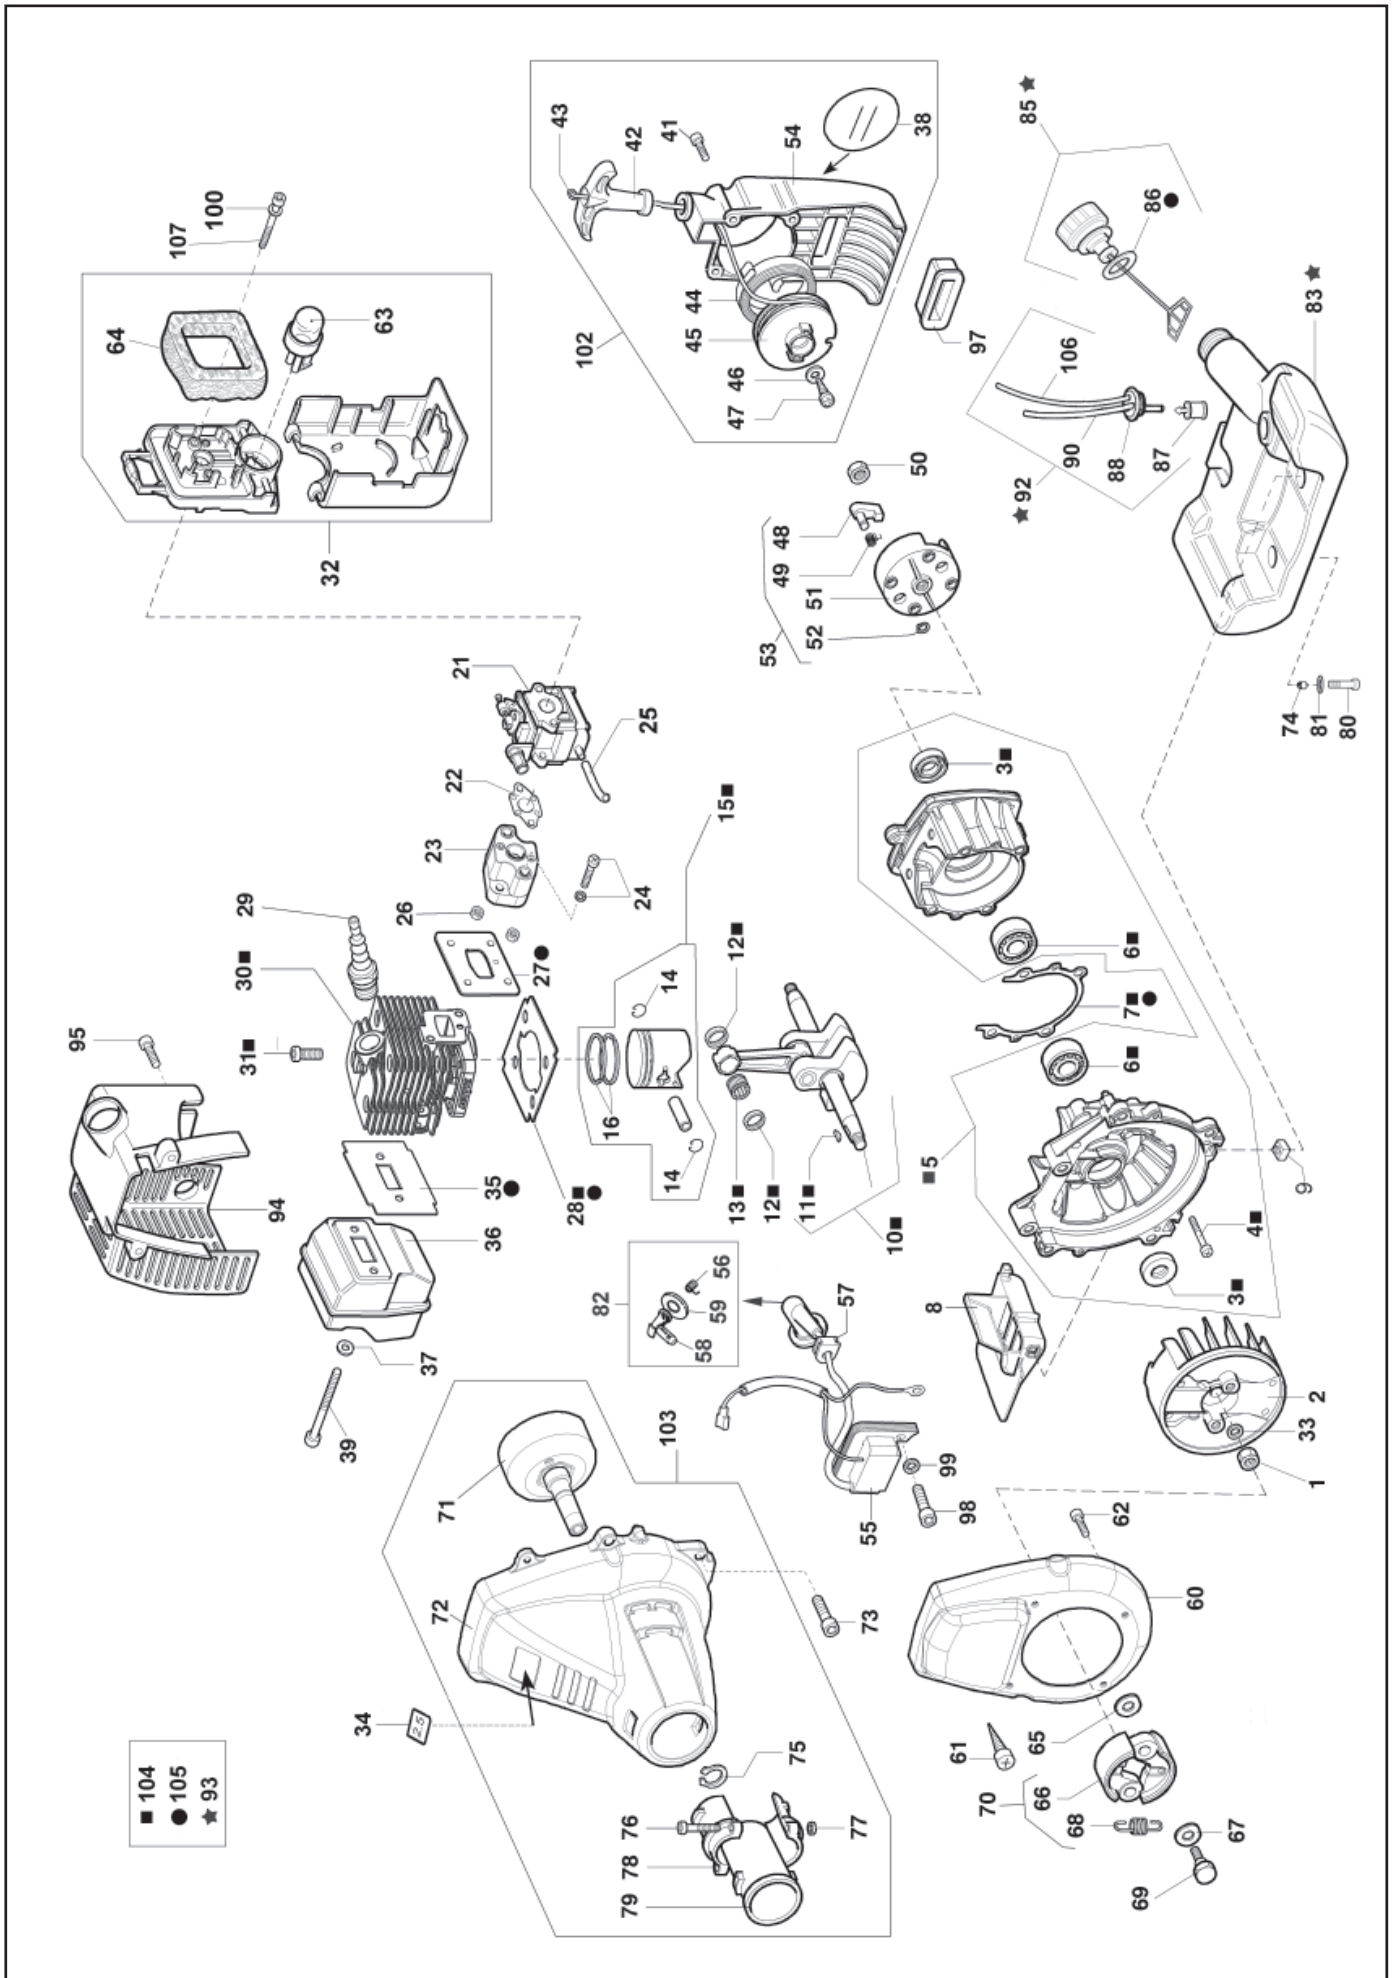

Motore - Moteur - Engine (MTP 125) - Gr. 25

Motore - Moteur - Engine (MTP 125) - Gr. 25