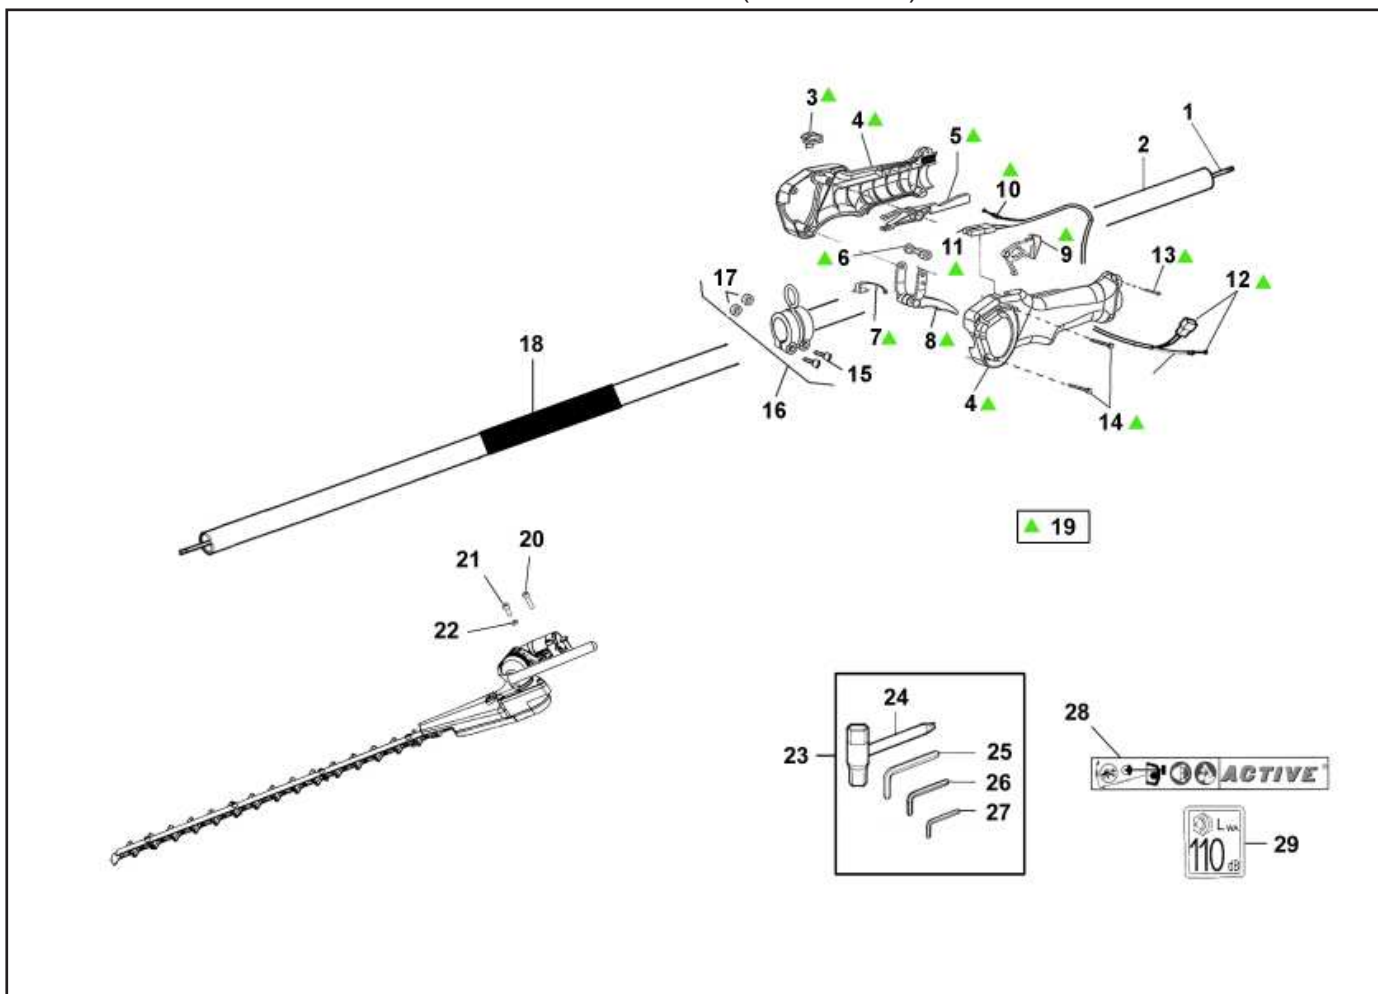

NOTE - NOTES

Mod. MTP 1500

- GR. 36 MOTORE - MOTEUR - ENGINE
- GR. 38 TRASMISSIONE - TRANSMISSION
- GR. 30 TAGLIASIEPI - TAILLE HAIE - EDGE TRIMMER
- GR. 81 CARBURATORE - CARBURATEUR - CARBURETOR

Motore - Moteur - Engine (MTP 1500) - Gr. 25

NOTE - NOTES

Trasmissione - Transmission (MTP 1500) - GR. 38

RIF. REF.	COD. N°/P P/N°	Q.	DESCRIZIONE - DESCRIPTION	RIF. REF.	COD. N°/P P/N°	Q.	DESCRIZIONE E - DESCRIPTION
1	21340	1	ALBERO - ARBRE - SHAFT	16	20749	1	GANCIO - CROCHET - HOOK
2	20593	1	TUBO - TUYAU - TUBE (MOD. L)	17	20060	2	DADO - ECROU - NUT
3	21551	1	BOTTONE - BOUTON - KNOB	18	21625	1	IMPUGNATURA - POIGNEE - HANDLE
4	21580	1	IMPUGNATURA - POIGNEE - HANDLE	19	21592	1	L-KIT: IMPUGNATURA - POIGNEE - HANDLE
5	21583	1	LEVA - LEVIER - LEVER	20	21135	1	VITE - VIS - SCREW
6	20868	1	PERNO - PIVOT - PIN	21	20173	1	VITE - VIS - SCREW
7	20869	1	MOLLA - RESSORT - SPRING	22	20364	1	RONDELLA - RONDELLE - WASHER
8	20867	1	LEVA GAS - GAS LEVIER - GAS LEVER	23	20744	1	ATTREZZI - OUTILS - TOOLS
9	21584	1	LEVA - LEVIER - LEVER (1/2 GAS)	24	20535	1	CHIAVE CANDELA - SPLUG SPANNER
10	20762	1	CAVO - CABLE - CABLE	25	20426	1	CHIAVE - SPANNER (5)
11	21581	1	INTERRUT. - INTERRUPT. - SWITCH	26	20425	1	CHIAVE - SPANNER (4)
12	21582	1	L-KIT: CAVO - CABLE - CABLE	27	21159	1	CHIAVE - SPANNER (3)
13	20351	2	VITE - VIS - SCREW	28	20370	1	ADESIVO - DECAL
14	20435	3	VITE - VIS - SCREW	29	20517	1	ADESIVO - DECAL
15	20001	2	VITE - VIS - SCREW				