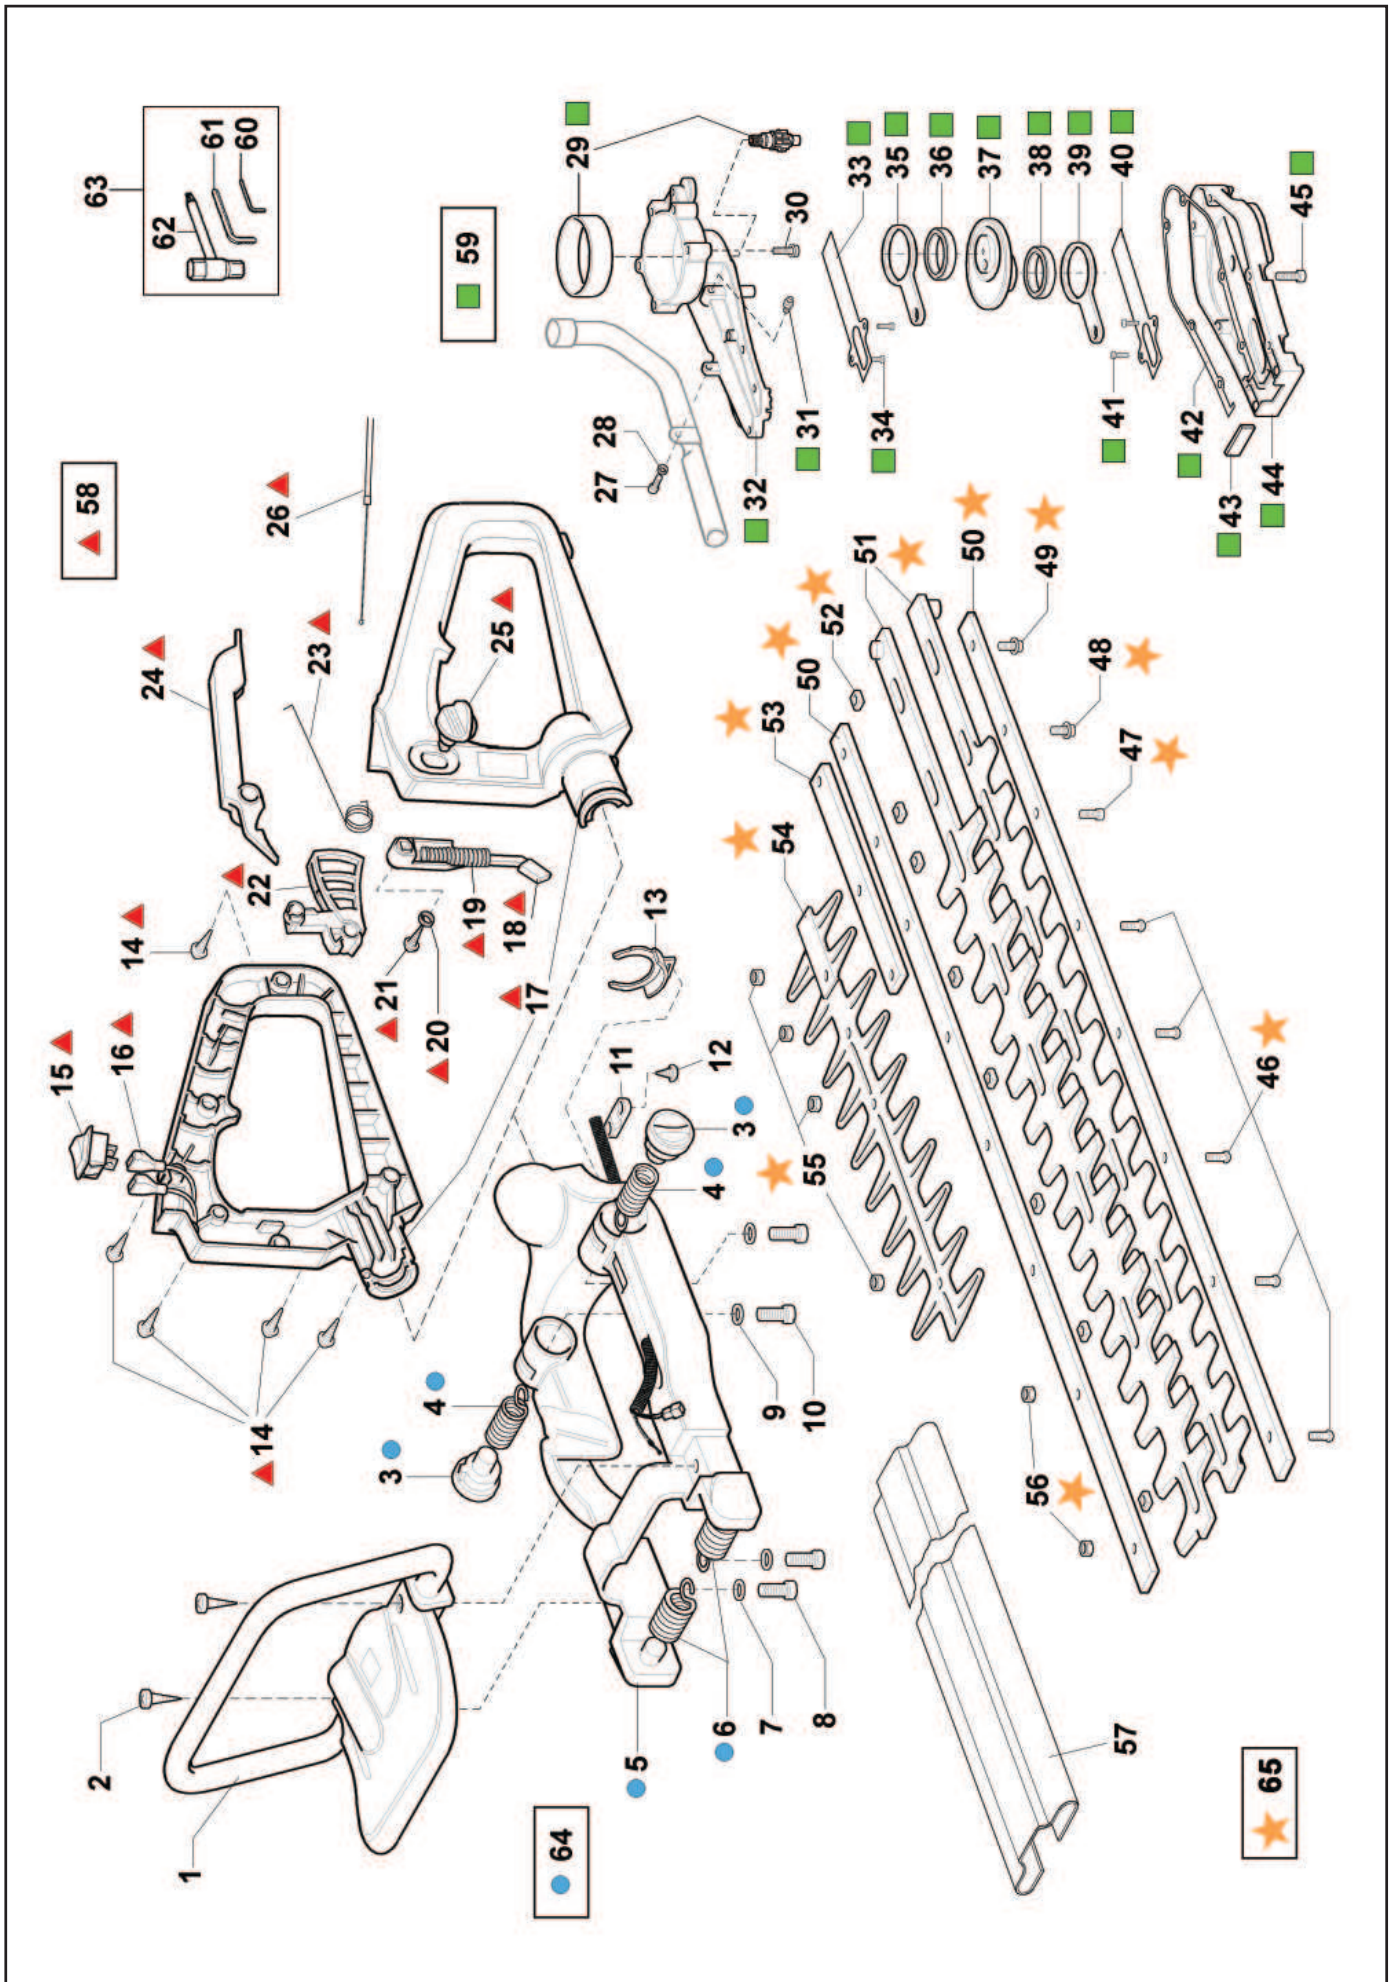

Telaio+Lame - Chassis+Couteau - Frame+Blades (H23) - GR. 79

Telaio+Lame - Chassis+Couteau - Frame+Blades (H23) - GR. 79

RIF. REF.	COD. N°/P P/N°	Q.	DESCRIZIONE - DESCRIPTION	RIF. REF.	COD. N°/P P/N°	Q.	DESCRIZIONE E - DESCRIPTION
1	36275	1	IMPUGNATURA ANT. - POIGNEE - FRONT HANDLE	36	36235	1	CUSCINETTO - ROULEMENT - BEARING
2	20858	2	VITE - VIS - SCREW	37	36236	1	ECCENTRICO - COURONNE - CROWN
3	36289	2	TAPPO - BOUCHON - PLUG	38	36235	1	CUSCINETTO - ROULEMENT - BEARING
4	36290	2	MOLLA - RESSORT - SPRING	39	36221	1	BIELLA - BIELLE - CONNECTING ROD
5	36277	1	TELAIO - CHASSIS - FRAME	40	36234	1	LAMIERINO - SEPARATEUR - SHEET
6	36276	2	MOLLA - RESSORT - SPRING	41	21460	2	VITE - VIS - SCREW
7	20037	2	RONDELLA - RONDELLE - WASHER	42	36237	1	GUARNIZIONE - JOINT - GASKET
8	35803	2	VITE - VIS - SCREW	43	36288	1	GUARNIZIONE - JOINT - GASKET
9	20037	2	RONDELLA - RONDELLE - WASHER	44	36238	1	CARTER INF. - LOWER HOUSING
10	20277	2	VITE - VIS - SCREW	45	20277	4	VITE - VIS - SCREW
11	36228	1	FERMO - CLIQUET - PAWL	46	20185	5	VITE - VIS - SCREW
12	20171	2	VITE - VIS - SCREW	47	20001	1	VITE - VIS - SCREW
13	36279	1	ANELLO BLOCC. - ANNEAU DE BLOC. - LOCK. RING	48	20366	1	VITE - VIS - SCREW
14	35948	5	VITE - VIS - SCREW	49	20366	1	VITE - VIS - SCREW
15	36280	1	BOTTONE - BOUTON - KNOB	50	36210	2	GUIDA - GUIDE - DRIVER L = 570 mm
16	36278	1	CABLAGGIO - CABLE - CABLE	50	36211	2	GUIDA - GUIDE - DRIVER L = 720 mm
17	36281	1	IMPUGNATURA POST. - POIGNEE - REAR HANDLE	51	36208	2	LAMA - COUTEAU - KNIFE L = 570 mm
18	36284	1	DENTE BLOCCO - DENT DE BLOC. - LOCK. TEETH	51	36209	2	LAMA - COUTEAU - KNIFE L = 720 mm
19	36287	1	MOLLA - RESSORT - SPRING	52	21378	8	PASTIGLIA - ENTRETOISE - SPACER
20	31184	1	RONDELLA - RONDELLE - WASHER	53	36212	1	LAMIERINO - SEPARATEUR - SHEET
21	35948	1	VITE - VIS - SCREW	54	36229	1	PROTEZIONE - PROTECTION - GUARD
22	36285	1	LEVA ACCELER. - LEVIER - THROTTLE LEVER	55	20061	6	DADO - ECROU - NUT
23	36283	1	MOLLA - RESSORT - SPRING	56	20061	6	DADO - ECROU - NUT
24	36282	1	LEVA SICUREZZA - LEVIER - LEVER	57	36247	1	PROTEZIONE - PROTECTION - GUARD L=600 mm
25	36286	1	LEVA - LEVIER - LEVER	57	36246	1	PROTEZIONE - PROTECTION - GUARD L=750 mm
26	36500	1	CAVO - CABLE - CABLE	58	36302	1	KIT: IMPUGNATURA - POIGNEE - HANDLE
27	35803	1	VITE - VIS - SCREW	59	36304	1	KIT: SCAT. INGR. - COUP. CON. - BEVELGEAR
28	20037	1	RONDELLA - RONDELLE - WASHER	60	20425	1	CHIAVE BRUGOLA - CLEF - ALLEN KEY D. 4
29	36231	1	CAMPANA - TAMBOUR - DRUM	61	20426	1	CHIAVE BRUGOLA - CLEF - ALLEN KEY D. 5
30	20359	5	VITE - VIS - SCREW	62	20535	1	CHIAVE CAND. - CLEF BOUGIE - SPARK PL. SPANN.
31	22422	1	INGRASSATORE - GRAISSEUR - GREASER	63	20189	1	KIT: CHIAVI - OUTILS - TOOLS
32	36233	1	CARTER SUP. - UPPER HOUSING	64	36303	1	KIT: TELAIO - CHASSIS - FRAME
33	36234	1	LAMIERINO - SEPARATEUR - SHEET	65	22770	1	KIT : LAMA - COUTEAU - KNIFE L = 570 mm
34	21460	2	VITE - VIS - SCREW	65	22771	1	KIT : LAMA - COUTEAU - KNIFE L = 720 mm
35	36221	1	BIELLA - BIELLE - CONNECTING ROD				

NOTES

Numero di serie
23070001 < Numéro de série > 23070500
Serial number