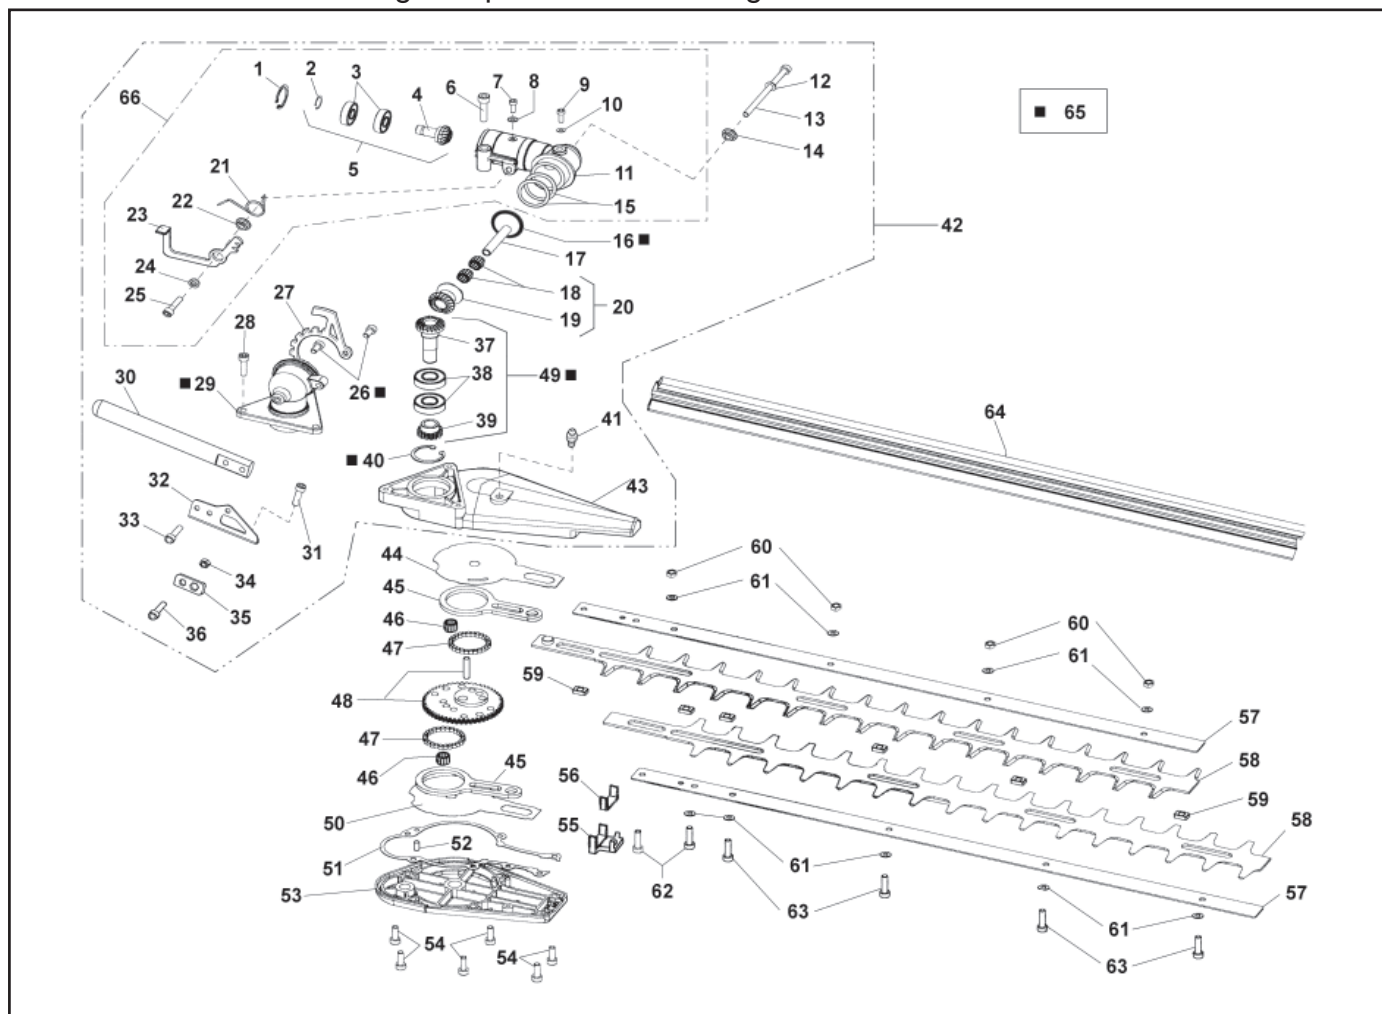

Tagliasiepi - Taille Haie - Edge Trimmer - Gr. 30

RIF. REF.	COD. N° / P. P / N°	Q.	DESCRIZIONE - DESCRIPTION	RIF. REF.	COD. N° / P. P / N°	Q.	DESCRIZIONE - DESCRIPTION
1	20901	1	ANELLO ELAST. - CIRCLIP - SNAP RING	34	20061	1	DADO - ECROU - NUT
2	20900	1	ANELLO ELAST. - CIRCLIP - SNAP RING	35	21470	1	LAMIERINO - SUPPORT - BRACKET
3	20902	2	CUSCINETTO - ROULEMENT - BEARING	36	21192	1	VITE - VIS - SCREW
4	21268	1	PIGNONE - PIGNON - BEVEL PINION	37	21267	1	PIGNONE - PIGNON - BEVEL PINION
5	36097	1	KIT: PIGNONE - PIGNON - PINION	38	21155	2	CUSCINETTO - ROULEMENT - BEARING
6	21135	1	VITE - VIS - SCREW	39	21270	1	PIGNONE - PIGNON - BEVEL PINION
7	20173	1	VITE - VIS - SCREW	40	20219	1	ANELLO ELAST. - CIRCLIP - SNAP RING
8	20364	1	RONDELLA - RONDELLE - WASHER	41	22423	1	INGRASSATORE - GRAISSEUR - GREASER
9	20129	1	VITE - VIS - SCREW	42	22191	1	KIT: SCAT. COMPL. - COUP. CON. - BEVELGEAR
10	20322	1	RONDELLA - RONDELLE - WASHER	43	21370	1	CARTER SUP. - HOUSING
11	21372	1	MANICOTTO - MANCHON - SLEEVE	44	21273	1	LAMIERINO - SEPARATEUR - SHEET
12	20896	1	RONDELLA - RONDELLE - WASHER	45	21271	1	BIELLA - BIELLE - CONROD
13	21381	1	VITE - VIS - SCREW	46	21379	1	GABBIA - ROULEMENT - BEARING
14	21446	1	BUSSOLA - ENTRETOISE - SPACER	47	21374	26	RULLINO - AIGUILLE - NEEDLE
15	21416	2	RASAMENTO - RONDELLE - WASHER	48	22221	1	KIT: ECCENTRICO - COURONNE - CROWN
16	21417	1	O-RING	49	36099	1	KIT: PIGNONE - PIGNON - PINION
17	21380	1	SPINOTTO - PIVOT - PIN	50	21274	1	LAMIERINO - SEPARATEUR - SHEET
18	21379	1	GABBIA - ROULEMENT - BEARING	51	21406	1	GUARNIZIONE - JOINT - GASKET
19	21269	1	CORONA - COURONNE - CROWN	52	21398	1	PERNO - PIVOT - PIN
20	36098	1	KIT: CORONA - COURONNE - CROWN	53	21373	1	COPERCHIO - COUVERCLE - COVER
21	21278	1	MOLLA - RESSORT - SPRING	54	20277	6	VITE - VIS - SCREW
22	21277	1	BUSSOLA - ENTRETOISE - SPACER	55	21572	1	PARAGRASSO - PROTECTION - GUARD
23	21276	1	LEVA - LEVIER - LEVER	56	21559	1	FELTRO - JOINT - GASKET
24	20316	1	RONDELLA - RONDELLE - WASHER	57	22071	2	GUIDA - GUIDE - DRIVER ultralight
25	21192	1	VITE - VIS - SCREW	58	22070	2	LAMA - COUTEAU - KNIFE ultralight
26	20497	2	VITE - VIS - SCREW	59	21378	6	PASTIGLIA - ENTRETOISE - SPACER
27	21720	1	CORONA - COURONNE - CROWN	60	20061	4	DADO - ECROU - NUT
28	20185	3	VITE - VIS - SCREW	61	20278	9	RONDELLA - RONDELLE - WASHER
29	21371	1	TESTINA - CARTER - HOUSING	62	20001	2	VITE - VIS - SCREW
30	21781	1	LEVA - LEVIER - LEVER	63	20185	4	VITE - VIS - SCREW
31	20185	2	VITE - VIS - SCREW	64	21407	1	PROTEZ. - PROTEC. - GUARD
32	21780	1	SUPPORTO - SUPPORT - BRACKET	65	21621	1	SCAT. COMPL. - COUP. CON. - BEVELGEAR
33	20497	1	VITE - VIS - SCREW	66	21620	1	SCAT. COMPL. - COUP. CON. - BEVELGEAR