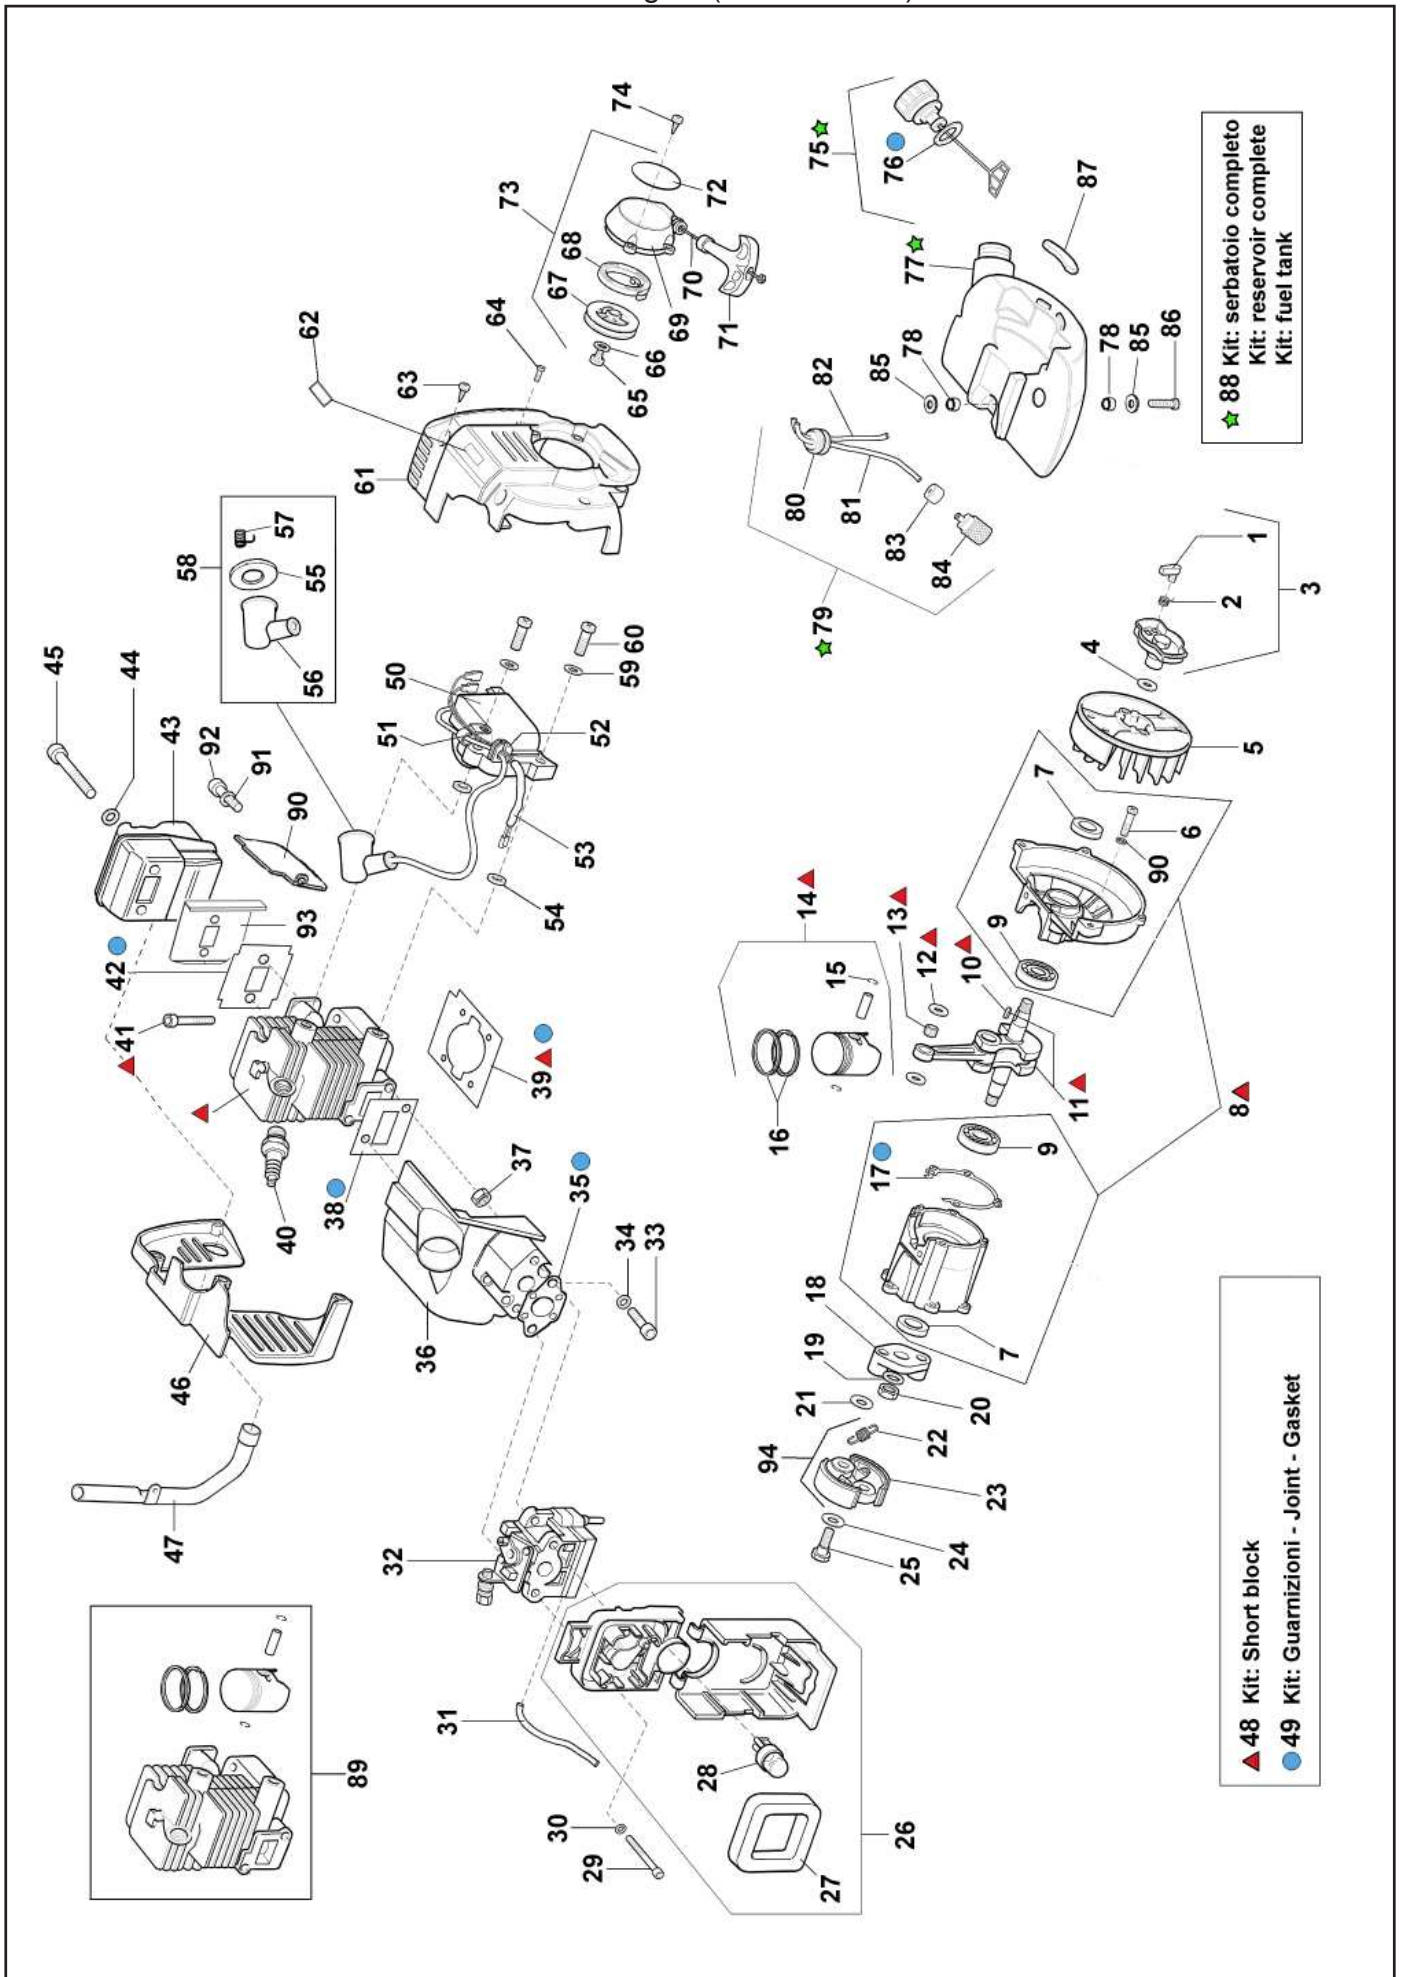

Motore - Moteur - Engine (H23 - H23 S) - GR.78

Motore - Moteur - Engine (H23 - H23 S) - GR.78