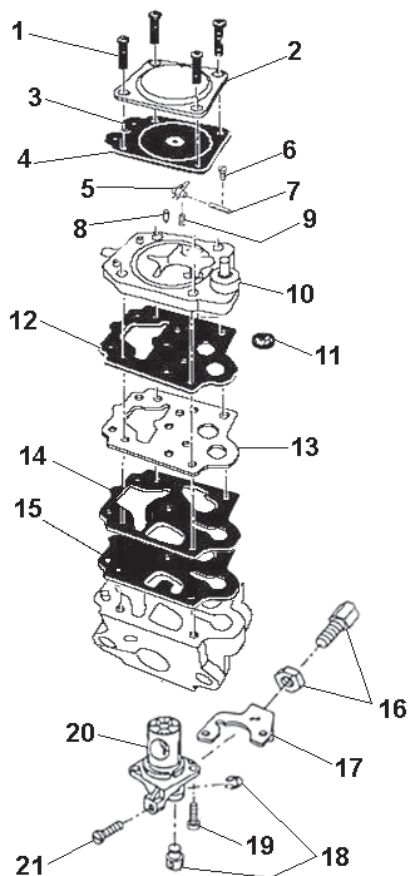

Carburatore - Carburateur - Carburetor (WYC - 12) - GR. 81

COD. 22233

RIF. REF.	COD. N°/ P. P / N°	Q	DESCRIZIONE - DESCRIPTION
1	22316	4	VITE - VIS - SCREW
2	35172	1	COPERCHIO - COUVERCLE - COVER
3	35170	1	MEMBRANA - MEMBRANE - DIAPHRAGM
4	22317	1	GUARNIZIONE - JOINT - GASKET
5	20239	1	LEVA - LEVIER - LEVER
6	20240	1	VITE - VIS - SCREW
7	20241	1	PERNO - AXE - PIN
8	20243	1	SPILLO - POINTEAU - NEEDLE
9	20242	1	MOLLA - RESSORT - SPRING
10	22318	1	CORPO POMPA - FLASQUE - PUMP BODY
11	20245	1	FILTRO - FILTRE - FILTER
12	22319	1	GUARNIZIONE - JOINT - GASKET
13	22320	1	COPERCHIO - COUVERCLE - COVER
14	20246	1	MEMBRANA - MEMBRANE - DIAPHRAGM
15	22321	1	GUARNIZIONE - JOINT - GASKET
16	20249	1	VITE - VIS - SCREW
17	22322	1	SUPPORTO - SUPPORT - BRACKET
18	20252	1	PERNO - PIVOT - SWIVEL
19	22323	2	VITE - VIS - SCREW
20	22324	1	CORPO VAL. - FLASQUE - VALVE BODY
21	20255	1	VITE - VIS - SCREW
22	22325	1	KIT MEMBRANE - KIT MEM. - DIAPH. KIT

NOTE - NOTES