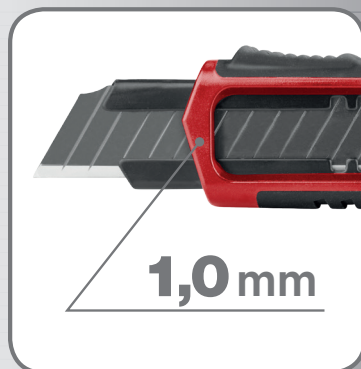

fortum[®]

PROFESSIONAL

model 4780024

UTILITY KNIFE

- cz Ulamovací nůž
- sk Olamovací nôž
- h Tapétavágó kés
- d Brechmesser