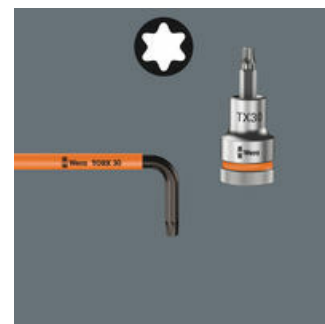

Profil TORX® HF

V omezených situacích při montáži nebo demontáži (například v prostoru motoru) nelze šroub zajišťovat na šroubovacím nářadí rukou. Často se pak stává, že se šroub ztratí. Pak hrozí zdoluhavé hledání nebo ztráta šroubu (a případné ohrožení, které může být důsledkem takové situace). Nářadí TORX® HF vyvinuté společností Wera se vyznačuje geometrickou optimalizací původního profilu TORX®. Díky svěrné síle, která vzniká v důsledku stlačení ploch hrotu funkčního profilu a profilu šroubu jsou šrouby bezpečně přidrženy na nástroji!

Úhlové klíče s umělohmotným opláštěním

Úhlové klíče s umělohmotným opláštěním jsou vyrobeny z kulatého materiálu s příjemným úchopem. Opláštění zpřijemňuje práci i za nízkých teplot a zvyšuje její bezpečnost. Vysoká ochrana proti korozi díky speciální povrchové úpravě BlackLaser. Kontrastní popis hadicového opláštění pomáhá při rozpoznání velikosti a usnadňuje nalezení nářadí.

Označení velikosti

Všechny úhlové klíče jsou díky svému označení velikosti rychle na dosah; úhlové klíče "Take it easy" navíc ještě mají barevné kódování.

Identifikátor nářadí Take it easy

Rozlišovací identifikátor Take it easy slouží k jednoduchému a rychlému vyhledání vhodného nástroje, podle jeho rozměru. Pro šrouby s vnitřním šestihranem jsou k dispozici úhlové klíče (inbus), bity, nástavce Zyklop. Pro šrouby a matice s vnějším šestihranem jsou k dispozici klíče Joker, standardní nastavce i nastavce s přídržovací funkcí Zyklop. Pro šrouby s vnitřním profilem TORX® jsou k dispozici úhlové klíče, bity, nastavce Zyklop.