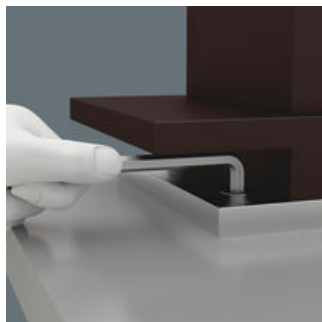

Kvalitní úhlový klíč s velmi krátkým ramenem pro použití u těžko přístupných šroubů. Na šrouby s vnitřním šestihranem. Kulový tvar profilu umožňuje bezpečnou práci i v těžko dosažitelných montážních polohách. Pečlivé pochromování trupu zaručuje vysokou ochranu proti korozi. Laserem vypálené, a díky tomu trvalé, označení velikosti na úhlovém klíči pro snadné vyhledávání.

Úhlový klíč

Jednoduše jsme zpochybnili klasické úhlové klíče, protože se při práci příliš často zakulatí profil hlavy šroubu. S tím následkem, že šrouby již nemohou být dostatečně utahovány a mohou v profilu proklouznout. Nářadí Hex-Plus Wera má větší dotykovou plochu v hlavě šroubu. Sníží se vrubový účinek a tím deformace šroubu. Současně mohou být přeneseny až o 20 % vyšší kroučicí momenty.

Označení velikosti

Všechny úhlové klíče jsou díky svému označení velikosti rychle na dosah; úhlové klíče "Take it easy" navíc ještě mají barevné kódování.

S extra krátkým ramenem

Každý uživatel zná své úhlové klíče s vlastnoručně uříznutými resp. ubroušenými krátkými rameny pro případy zvláště stísněných prostorů při šroubování. Takto upravené nářadí má tu nevýhodu, že na místě, kde byl materiál oddělen, neexistuje ochrana proti korozi, a za druhé - je možné, že vysokými teplotami při oddělování se materiál znehodnotil a je prakticky nepoužitelný.