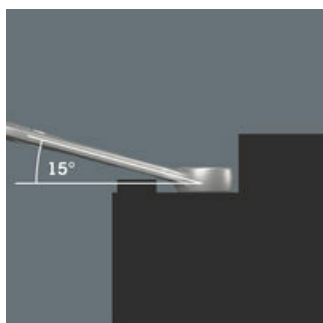

## 6003 Otevřený očkový klíč Joker na pedály, 15 x 174 mm

6003 Očkoplochý klíč Joker - Otevřená strana se zpětným úhlem otáčení pouhých 15°. Když začne být těsno.

Pro velmi úzká místa

Joker 6003 na pedály vel. 15 s plochými čelistmi pro montáž a demontáž pedálů

Očkoplochý klíč Joker 6003 se speciální geometrií otevřené strany - natočené o 7,5° a s geometrií dvojitého šestihranu - zdvojnásobuje možnosti nasazení při opakovaném otáčení klíče o 180° kolem podélné osy. Matice nebo hlavy šroubů je možné "uchopit" každých 15°. Příslušnou polohu k nasazení klíče najde Joker 6003 po každé otočce v podstatě sám.

Joker 6003: Pro menší úhel otáčení než 30°

Díky natočení otevřené strany o 7,5°, geometrii dvojitého šestihranu a přizpůsobenému používání (nasazení - šroubování - otočení - opětovné nasazení - šroubování - otočení atd.) lze řešit i takové situace při šroubování, které umožňují menší úhel otáčení než 30°.

Geometrie s dvojitým šestihranem

Geometrie dvojitého šestihranu na otevřené a očkové straně zajišťuje tvarové spojení s hlavou šroubu nebo maticí a snižuje nebezpečí sesmeknutí.

Joker 6003: Zalomená očková strana