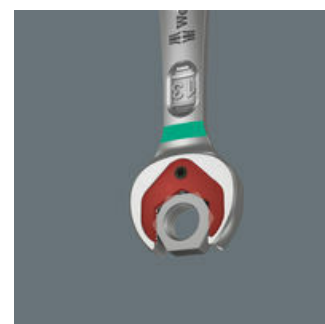

Praktická přidržovací funkce

Díky přidržovací funkci Jokeru dostanete matice a šrouby přímo a bezpečně na místo použití. Tam se lze rychle a bezpečně trefit do závitů. Efektivně lze zabránit upadnutí matice nebo šroubu. Odpadá tak časově náročné hledání.

Weblink

<https://products.wera.de/cs/joker_6001_joker_switch_ratcheting_combination_wrenches_with_switch_lever_6001_joker_switch_8_imperial_set_1.html>

Wera - 6001 Joker Switch 8 Imperial Set 1
05020093001 - 4013288184153

Wera Werkzeuge GmbH
Korzter Straße 21-25
D-42349 Wuppertal
Tel: +49 (0)2 02 / 40 45-0
E-Mail: info@wera.de