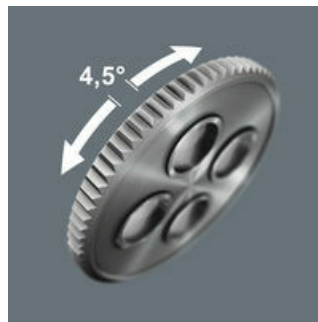

# 8007 B Ráčna Zyklop VDE, izolovaná, s přepínací páčkou, s připojovacím rozměrem 3/8", 3/8" x 222 mm

Ráčna Zyklop VDE a příslušenství - Bezpečnost s kusovou zkouškou.

## Jemné ozubení

Ráčna Zyklop VDE má díky jemnému ozubení s 80 zuby krátký zpětný úhel pouhých 4,5°.