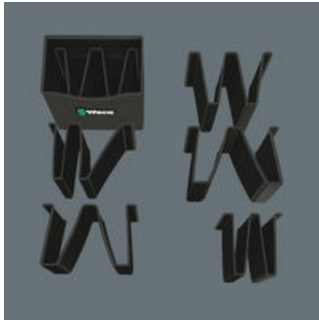

Robustní a stabilní

Robustní a stabilní materiál chrání nářadí před poškozením i vlhkostí a díky tomuto materiálu je také prodloužena životnost kufuru.

Variabilní díky suchému zipu

Pomocí suchého zipu, který se nachází uvnitř i vně kufuru, je možné připevnit jak další komponenty ze systému Wera 2go tak všechny Wera boxy a brašny na suchý zip. To umožňuje upravit si sestavu nářadí individuálně na míru dle konkrétní pracovní situace.

Wera 2go

Chytrý systém uspořádání

Variabilně nastavitelný rozdělovač na suchý zip umožňuje kapsu rozdělit až do 5 oddělených sekcí pro větší přehlednost a pořádek.

Které textilní boxy mohou být bez dalších opatření připevněny na Wera 2go?