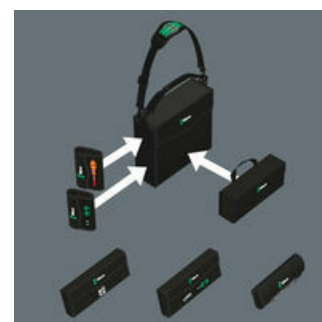

05004353001 1 x 165 x 105 mm

Wera 2go 2 – kufur na nářadí s nosičem

Wera 2go 2 - kufur na nářadí s nosičem

Kufur na nářadí Wera 2go s vnitřním a vnějším suchým zipem Individuálně konfigurovatelný pro maximální mobilitu Možnost připevnění textilních Wera boxů a brašen na suchý zip Snadné uložení a vyjmutí nářadí Ruce zůstávají během nošení volné

Robustní a stabilní

Robustní a stabilní materiál chrání nářadí před poškozením i vlhkostí a díky tomuto materiálu je také prodloužena životnost kufuru.

Variabilní díky suchému zipu

Pomocí suchého zipu, který se nachází uvnitř i vně kufuru, je možné připevnit jak další komponenty ze systému Wera 2go tak všechny Wera boxy a brašny na suchý zip. To umožňuje upravit si sestavu nářadí individuálně na míru dle konkrétní pracovní situace.

Wera 2go

Chytrý systém uspořádání

Variabilně nastavitelný rozdělovač na suchý zip umožňuje kapsu rozdělit až do 5 oddělených sekcí pro větší přehlednost a pořádek.

Které textilní boxy mohou být bez dalších opatření připevněny na Wera 2go?