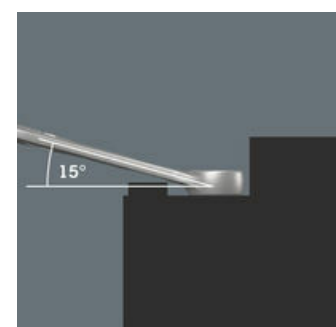

Bicycle Set 10, 5 dílný

6003 Očkoploché klíč Joker - Otevřená strana se zpětným úhlem otáčení pouhých 15°. Když začne být těsno.

Čárový kód:	4013288220653	Rozměr:	220x90x45 mm
Díl č.:	05004178001	Hmotnost:	392 g
Výrobek č.:	Bicycle Set 10	Země původu:	CZ
		Celní tarif č.:	82079030

	6003 Joker Pedal	
	05020221001	1 x 15 x 174 mm

	K120	
		1 x 50 x 120 mm

Pro velmi úzká místa

Očkoplochý klíč Joker 6003 se speciální geometrií otevřené strany - natočené o 7,5° a s geometrií dvojitého šestihranu - zdvojnásobuje možnosti nasazení při opakovaném otáčení klíče o 180° kolem podélné osy. Matice nebo hlavy šroubů je možné "uchopit" každých 15°. Příslušnou polohu k nasazení klíče najde Joker 6003 po každé otočce v podstatě sám.

Joker 6003: Pro menší úhel otáčení než 30°

Díky natočení otevřené strany o 7,5°, geometrii dvojitého šestihranu a přizpůsobenému používání (nasazení - šroubování - otočení - opětovné nasazení - šroubování - otočení atd.) lze řešit i takové situace při šroubování, které umožňují menší úhel otáčení než 30°.

Geometrie s dvojitým šestihranem

Geometrie dvojitého šestihranu na otevřené a očkové straně zajišťuje tvarové spojení s hlavou šroubu nebo maticí a snižuje nebezpečí sesmeknutí.

Joker 6003: Zalomená očková strana