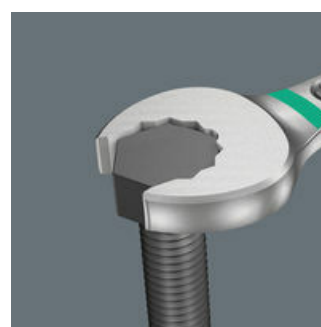

Geometrie s dvojitým šestihranem

Geometrie dvojitého šestihranu na otevřené a očkové straně zajišťuje tvarové spojení s hlavou šroubu nebo maticí a snižuje nebezpečí sesmeknutí.