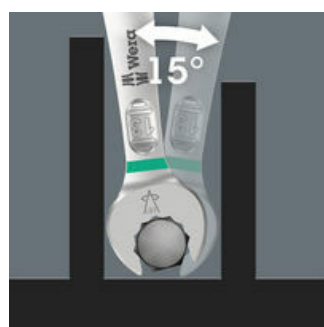

5dílná sada otevřených klíčů Joker 6003 s extra tenkým provedením pro velikost 15. Protože jsou montážní místa při šroubování na kole velmi úzká, jsou zapotřebí nástroje, s nimiž může uživatel úspěšně pracovat i v takových situacích. Úzká montážní místa vyžadují další nasazovací body nástrojů. Lze tedy otevřené klíče modifikovat tak, aby se zvýšila možnost nasazení nástroje? Kombinace čelistí natočených o 7,5° a geometrie dvojitého šestihranu umožňuje zdvojení nasazovacích bodů. Při opakovaném otáčení klíče o 180° kolem podélné osy během šroubování existují čtyři možnosti nasazení a matice nebo hlavy šroubů je možné "uchopit" každých 15°. Klíč Joker 6003 s chytrou geometrií čelistí rozšiřuje spektrum použití v úzkých montážních místech. Příslušný nasazovací bod najde Joker 6003 po každé otočce v podstatě sám. Štíhlá, a přesto robustní očková strana je vůči ose nářadí posunutá o 15°. Díky kvalitnímu zušlechťení povrchu je zajištěna vysoká a dlouhotrvající antikorozi ochrana. S identifikátorem nářadí Take it easy: barevné označení podle velikostí. Pouzdro Joker lze díky upínacímu systému na zadní straně připevnit na stěnu, regál, v servisním vozidle a k systému Wera 2go.

6003 Očkoplochý klíč Joker - Otevřená strana se zpětným úhlem otáčení pouhých 15°. Když začne být těsno.

Sada obsahuje:

	6003 Joker	
	05020200001	1 x 8 x 115 mm
	05020219001	1 x 9 x 120 mm
	05020201001	1 x 10 x 125 mm
	05020204001	1 x 13 x 160 mm

	6003 Joker Pedal	
	05020221001	1 x 15 x 174 mm

	K120	
		1 x 50 x 120 mm

Pro velmi úzká místa

Očkoplochý klíč Joker 6003 se speciální geometrií otevřené strany - natočené o 7,5° a s geometrií dvojitého šestihranu - zdvojnásobuje možnosti nasazení při opakovaném otáčení klíče o 180° kolem podélné osy. Matice nebo hlavy šroubů je možné "uchopit" každých 15°. Příslušnou polohu k nasazení klíče najde Joker 6003 po každé otočce v podstatě sám.