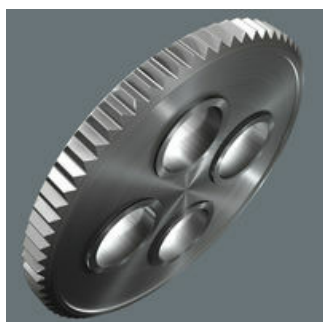

Kvůli stále se zužujícím prostorům zeštíhlují i ráčny. Tento problém společnost Wera vyřešila. Proto se naši vývojáři zvláště intenzivně zaměřili na úzké pracovní prostory. A výsledkem je extrémně štíhlá a robustní ráčna Zyklop Metal s dlouhou pákou. Chcete-li rychle změnit směr, je ráčna Zyklop Metal Switch přesně to pravé pro vás.

Štíhlý

Extrémně štíhlá konstrukce. Dlouhá páka. Kovaná celokovová ráčna z chrommolybdenu.

Přepínatelná

Pohodlná změna směru díky přestavné páce.

Nízký zpětný úhel

Jemné ozubení se 72 zuby pro zpětný úhel pouhých 5°

Identifikátor náradí Take it easy

Rozlišovací identifikátor Take it easy slouží k jednoduchému a rychlému vyhledání vhodného nástroje, podle jeho rozměru. Pro šrouby s vnitřním šestihranem jsou k dispozici úhlové klíče (inbus), bity, nástavce Zyklop. Pro šrouby a matice s vnějším šestihranem jsou k dispozici klíče Joker, standardní nastavce i nástavce s přidržovací funkcí Zyklop. Pro šrouby s vnitřním profilem TORX® jsou k dispozici úhlové klíče, bity, nástavce Zyklop.