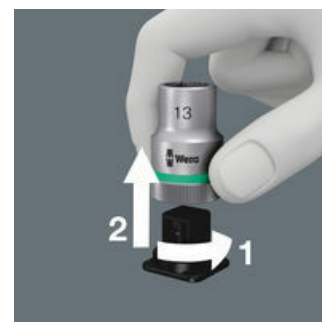

Bezpečné držení a snadné odebírání

Nový otočný mechanismus s lehkým chodem zaručuje jak bezpečné uložení bez nežádoucích zvuků, tak i snadné odebírání náradí.

Weblink

<https://products.wera.de/cs/zyklop_ratchets_and_accessories_the_zyklop_ratchets_the_zyklop_ratchets_1_4_the_zyklop_metal_ratchet_switch_1_4_8100_sa_8.html>

Wera - 8100 SA 8
05004018001 - 4013288173836

Wera Werkzeuge GmbH
Korzterter Straße 21-25
D-42349 Wuppertal
Tel: +49 (0)2 02 / 40 45-0
E-Mail: info@wera.de