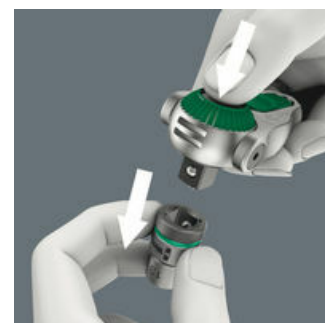

Kuličková aretace

Kuličková aretace zajišťuje bezpečné dosednutí nástrčných ořechů a příslušenství a také spolehlivou bezpečnost během šroubování. Krátké zatlačení na vypínací knoflík - a výměna nářadí je zaručeně možná ve všech definovaných polohách.

Další varianty této skupiny produktů:

inch

mm

05003550001

3/8"

199,0

Weblink

<https://products.wera.de/cs/zyklop_ratchets_and_accessories_the_zyklop_ratchets_the_zyklop_ratchets_3_8_the_zyklop_speed_ratchet_3_8_8000_b.html>

Wera - 8000 B

05003550001 - 4013288121875

Wera Werkzeuge GmbH

Korzter Straße 21-25

D-42349 Wuppertal

Tel: +49 (0)2 02 / 40 45-0

E-Mail: info@wera.de